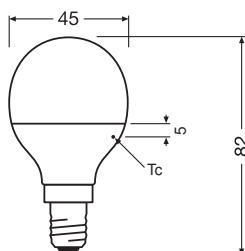

Фотометрические данные

Световой поток	470 lm
Номинальный полезный световой поток 90°	470 lm
Световая отдача	94 lm/W
Спад свет.потока в течение срока	0.70
Цветность света (обозначение)	Холодный белый
Цветовая температура	4000 K
Индекс цветопередачи Ra	≥80
Цветность	840
Стандартное отклонение эллипса соотв.	≤6 sdcм

Параметры света

Угол излучения	180 °
Время разогрева (60 %)	< 0.50 s
Время зажигания	< 0.5 s

РАЗМЕРЫ И ВЕС

Общая длина	80.00 mm
Диаметр	45,00 mm
Максимальный диаметр	45 mm
Вес продукта	15,00 g

УСЛОВИЯ ПРИМЕНЕНИЯ

Данные по регулированию энергетической маркировки в соответствии с ЕС 2019/2015

Источник света цокольного типа (или другой электрический интерфейс)	E14
Длина	80,00 mm
Высота (вкл. цилиндрические светильники)	45.00 mm
Ширина (вкл. круглые светильники)	45.00 mm