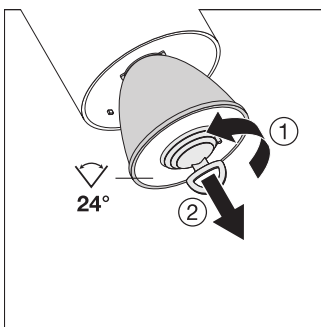

The server returned a "500 Internal Server Error".

Something is broken. Please let us know what you were doing when this error occurred. We will fix it as soon as possible. Sorry for any inconvenience caused.

	ROLF file (RELUX)
	UGR file (UGR table)
	LDC typ cone
	LDC typ polar

Тексты для тендерной спецификации	
	Документация

ЛОГИСТИЧЕСКИЕ ДАННЫЕ

Код товара	Упаковка (цена/шт.)	Размеры (длина x ширина x высота)	Вес брутто	Объем
4058075113480	Folding box 1	120 mm x 120 mm x 300 mm	1141.00 g	4.32 dm³
4058075113497	Shipping box 4	502 mm x 137 mm x 335 mm	4882.00 g	23.04 dm³

The mentioned product code describes the smallest quantity unit which can be ordered. One shipping unit can contain one or more single products. When placing an order, for the quantity please enter single or multiples of a shipping unit.

ДОПОЛНИТЕЛЬНАЯ ИНФОРМАЦИЯ

Oops! An Error Occurred

The server returned a "500 Internal Server Error".

Something is broken. Please let us know what you were doing when this error occurred. We will fix it as soon as possible. Sorry for any inconvenience caused.