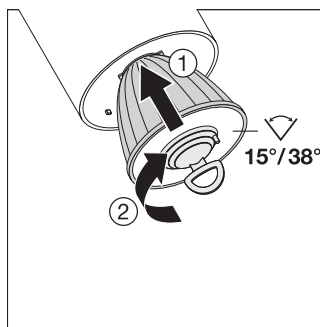

The server returned a "500 Internal Server Error".

Something is broken. Please let us know what you were doing when this error occurred. We will fix it as soon as possible. Sorry for any inconvenience caused.

	ROLF file (RELUX)
	UGR file (UGR table)
	LDC typ cone
	LDC typ polar

Тексты для тендерной спецификации	
	Документация

ЛОГИСТИЧЕСКИЕ ДАННЫЕ

Код товара	Упаковка (цена/шт.)	Размеры (длина x ширина x высота)	Вес брутто	Объем
4058075113480	Folding box 1	120 mm x 120 mm x 300 mm	1141.00 g	4.32 dm³
4058075113497	Shipping box 4	502 mm x 137 mm x 335 mm	4882.00 g	23.04 dm³

The mentioned product code describes the smallest quantity unit which can be ordered. One shipping unit can contain one or more single products. When placing an order, for the quantity please enter single or multiples of a shipping unit.

ДОПОЛНИТЕЛЬНАЯ ИНФОРМАЦИЯ

Oops! An Error Occurred

The server returned a "500 Internal Server Error".

Something is broken. Please let us know what you were doing when this error occurred. We will fix it as soon as possible. Sorry for any inconvenience caused.