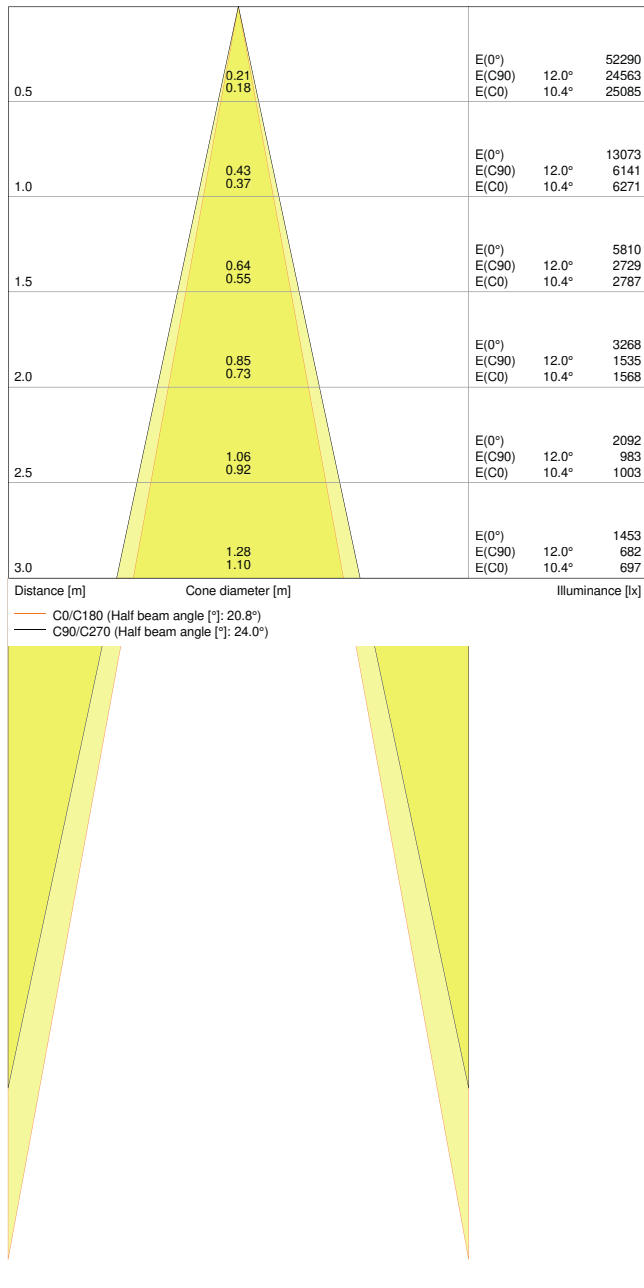

LDC typ cone