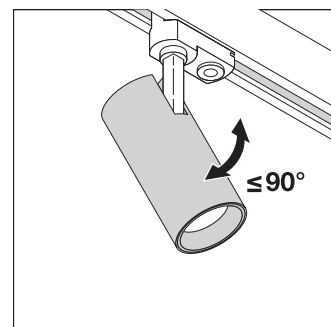

The server returned a "500 Internal Server Error".

Something is broken. Please let us know what you were doing when this error occurred. We will fix it as soon as possible. Sorry for any inconvenience caused.

	ROLF file (RELUX)
	UGR file (UGR table)
	LDC typ cone
	LDC typ polar

Тексты для тендерной спецификации	
	Документация

ЛОГИСТИЧЕСКИЕ ДАННЫЕ

Код товара	Упаковка (цена/шт.)	Размеры (длина x ширина x высота)	Вес брутто	Объем
4058075113480	Folding box 1	120 mm x 120 mm x 300 mm	1141.00 g	4.32 dm³
4058075113497	Shipping box 4	502 mm x 137 mm x 335 mm	4882.00 g	23.04 dm³

The mentioned product code describes the smallest quantity unit which can be ordered. One shipping unit can contain one or more single products. When placing an order, for the quantity please enter single or multiples of a shipping unit.

ДОПОЛНИТЕЛЬНАЯ ИНФОРМАЦИЯ

Oops! An Error Occurred

The server returned a "500 Internal Server Error".

Something is broken. Please let us know what you were doing when this error occurred. We will fix it as soon as possible. Sorry for any inconvenience caused.