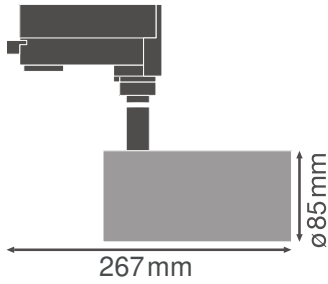

The server returned a "500 Internal Server Error".

Something is broken. Please let us know what you were doing when this error occurred. We will fix it as soon as possible. Sorry for any inconvenience caused.

МАТЕРИАЛЫ И ЦВЕТА

Цвет продукта	White
Цвет корпуса	White
Материал корпуса	Aluminum
Материал покрытия (колбы)	Polymethylmethacrylate (PMMA)
Материал светоизлучающей поверхности	Поликарбонат
Испытание раскаленной проволокой	650 °C
Макс. Кол-во ламп на 1 авт. выключатель	0.0 mg

ПРИМЕНЕНИЕ И УСТАНОВКА

Диапазон температуры окружающей среды	-20...+40 °C
Тип соединения	Адаптер, 3 фазы
Тип защиты	IP20
Класс защиты ИК (уровень ударопроч [PIM])	IK02
Диммируемый	Нет
Монтажный тип	Surface
Место установки	Монтажная дорожка
Среда приложения	Indoor
Регулируемый	Да
Сменный светодиодный модуль	Незаменяемый

Ресурс

Срок службы L70/B50 @ 25 °C	50000 h
Срок службы L80/B10 @ 25 °C	45000 h
Срок службы L90/B10 @ 25 °C	30000 h
Количество циклов переключения	50000

Oops! An Error Occurred

The server returned a "500 Internal Server Error".

Something is broken. Please let us know what you were doing when this error occurred. We will fix it as soon as possible. Sorry for any inconvenience caused.