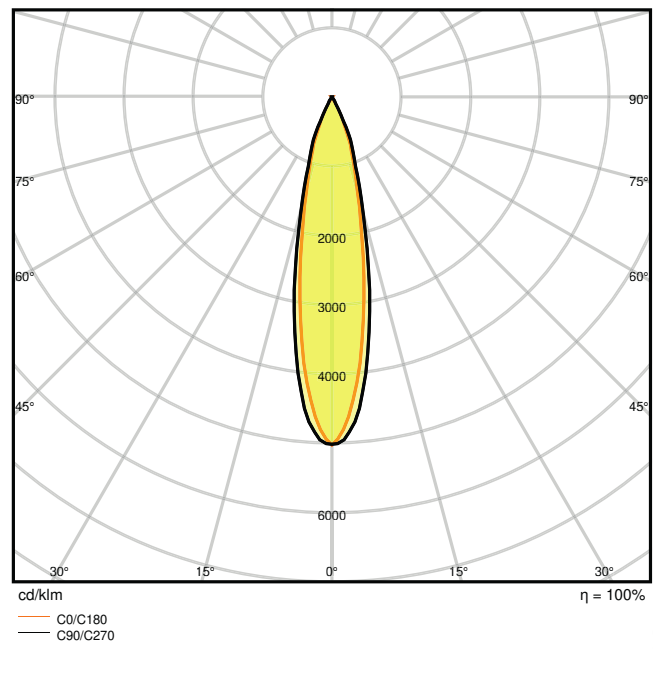

LDC typ polar

РАЗМЕРЫ И ВЕС

Диаметр	85,00 mm
Высота	269.00 mm
Вес продукта	1020,00 g

Oops! An Error Occurred

The server returned a "500 Internal Server Error".

Something is broken. Please let us know what you were doing when this error occurred. We will fix it as soon as possible. Sorry for any inconvenience caused.