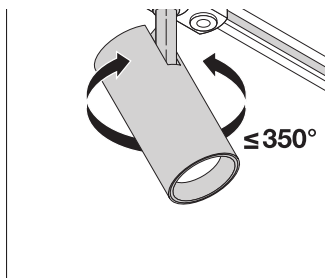

The server returned a "500 Internal Server Error".

Something is broken. Please let us know what you were doing when this error occurred. We will fix it as soon as possible. Sorry for any inconvenience caused.

Ссылки

– For Guarantee see www.ledvance.com/guarantee

ПРЕДУПРЕЖДЕНИЕ

В заказ могут быть внесены изменения без предварительного уведомления. Проверьте информацию на наличие ошибок. Убедитесь, что информация актуальна.

Oops! An Error Occurred

The server returned a "500 Internal Server Error".

Something is broken. Please let us know what you were doing when this error occurred. We will fix it as soon as possible. Sorry for any inconvenience caused.