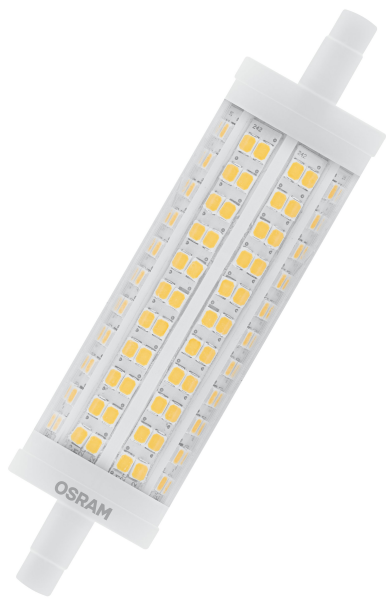

ТЕХНИЧЕСКОЕ ОПИСАНИЕ ПРОДУКТА

P DIM LINE 118.00 mm 150 17.5 W/2700 K R7s

PARATHOM® DIM LINE R7s | Диммируемые двухцокольные специальные светодиодные лампы

Области применения

- Общее освещение при температуре воздуха в пределах - 20...+40 °С
- Гостиничный бизнес
- Бытовое использование
- Наружное использование только в подходящих уличных светильниках

Преимущества продукта

- Подходит для большинства светильников с цоколем R7s
- Хорошее всестороннее излучение
- Сниженная теплопроизводительность (по сравнению со стандартной эталонной лампой)
- 5 лет гарантии

Фотометрические данные

Световой поток	2452 lm
Номинальный полезный световой поток 90°	2452 lm
Световая отдача	140 lm/W
Спад свет.потока в течение срока	0.70
Цветность света (обозначение)	Теплый белый
Цветовая температура	2700 K
Индекс цветопередачи Ra	≥ 80
Цветность	827
Стандартное отклонение эллипса соотв.	≤ 6 sdcм
Стабильность свет.п.лампы при 6	0.80

Параметры света

Угол излучения	360 °
Время разогрева (60 %)	< 0.50 s
Время зажигания	< 0.5 s
Расч. угол луча (пол-на пикового)	360.00 °

РАЗМЕРЫ И ВЕС

Общая длина	118.00 mm
-------------	-----------

Диаметр	28,0 mm
Максимальный диаметр	28 mm
Вес продукта	112,00 g