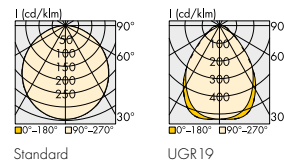

LED Backlight Panel EasyLine

Встраиваемая светодиодная панель

Напряжение питания и частота сети: 220 - 240 В, 50 - 60 Гц

Размеры (LxWxH):

- ВР-6060: 595x595x34 мм
- ВР-6262: 620x620x34 мм
- ВР-12030: 1195x295x34 мм
- Обрамление белое: алюминий
- Корпус: листовая сталь
- Рассеиватель: поликарбонат
- Оптика СИД: ПММА

Степень защиты Backlight Panel/блок питания: IP40/IP20

Ударостойкость: IK02

Точность передачи цвета начальная: тип. 4 SDCM

Гарантия: 5 лет

BackLight Panel с встроенным блоком питания

Тип	№ заказа с блоком питания	Цветовая температур., К	Типовой световой поток, лм	Потребл. мощность, Вт	Угол рассеив., °	Тип. UGR 4Н-8Н
Стандартная версия						
ВР - 6060 - 34 - 830	570086	3000	3910	34	120	22
ВР - 6060 - 34 - 840	570087	4000	4080	34	120	22
ВР - 6262 - 34 - 830	570088	3000	3910	34	120	22
ВР - 6262 - 34 - 840	570089	4000	4080	34	120	22
ВР - 12030 - 34 - 830	570090	3000	3910	34	120	22
ВР - 12030 - 34 - 840	570091	4000	4080	34	120	22
UGR19 версия						
ВР - 6060 - 34 - 830 - U	570092	3000	3860	34	90	19
ВР - 6060 - 34 - 840 - U	570093	4000	4070	34	90	19
ВР - 6262 - 34 - 830 - U	570094	3000	3860	34	90	19
ВР - 6262 - 34 - 840 - U	570095	4000	4070	34	90	19