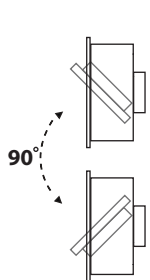

СЕРИЯ

FL-LED Grille-111

30 лет*

LED

МОЩНОСТЬ	30Вт / 60Вт / 90Вт
СВЕТОВОЙ ПОТОК	2400Лм / 4800Лм / 7200Лм
ЦВЕТОВАЯ ТЕМПЕРАТУРА	3000К / 4000К
ПОДКЛЮЧЕНИЕ	220-240В
ЕЕС	A+
УГОЛ ИЗЛУЧЕНИЯ	35°
ИНДЕКС ЦВЕТОПЕРЕДАЧИ	RA≥80
МАТЕРИАЛ КОРПУСА	АЛЮМИНИЕВЫЙ СПЛАВ
ЦВЕТ КОРПУСА	ЧЕРНЫЙ / ЧЕРНО-БЕЛЫЙ
СТАНДАРТ ЗАЩИТЫ	IP20
СРЕДНИЙ СРОК СЛУЖБЫ	30 лет (ПРИ РАБОТЕ ОКОЛО 3-Х ч/день)
ТЕМПЕРАТУРНЫЙ ДИАПАЗОН ЭКСПЛУАТАЦИИ	ОТ +1°С ДО +30°С

FL-LED Grille-111 White

FL-LED Grille-111 Black

Регулировка положения светильника

внешние размеры

встраиваемые размеры

МОДЕЛЬ	МОЩНОСТЬ (Вт)	СВЕТОВОЙ ПОТОК (Лм)	L ДЛИНА (мм)	W ШИРИНА (мм)	H ВЫСОТА (мм)	L2 ДЛИНА (мм)	W2 ШИРИНА (мм)	H2 ВЫСОТА (мм)	ЦВЕТОВАЯ ТЕМПЕРАТУРА (К)	НАПРЯЖЕНИЕ (В)	ШТРИХКОД	ВЕС (г)	КОЛ-ВО В УПАКОВКЕ
FL-LED Grille-111-1 30W 3000K White	30	2400	185	185	150	170	170	150	3000	220-240	4657352606686	965	20
FL-LED Grille-111-1 30W 3000K Black	30	2400	185	185	150	170	170	150	4000	220-240	4657352613158	965	20
FL-LED Grille-111-1 30W 4000K White	30	2400	185	185	150	170	170	150	3000	220-240	4657352606693	965	20
FL-LED Grille-111-1 30W 4000K Black	30	2400	185	185	150	170	170	150	4000	220-240	4657352613165	965	20
FL-LED Grille-111-2 60W 3000K White	60	4800	370	185	150	355	170	150	3000	220-240	4657352606709	1690	10
FL-LED Grille-111-2 60W 3000K Black	60	4800	370	185	150	355	170	150	4000	220-240	4657352613172	1690	10
FL-LED Grille-111-2 60W 4000K White	60	4800	370	185	150	355	170	150	3000	220-240	4657352606716	1690	10
FL-LED Grille-111-2 60W 4000K Black	60	4800	370	185	150	355	170	150	4000	220-240	4657352613189	1690	10
FL-LED Grille-111-3 90W 3000K White	90	7200	500	185	150	485	170	150	3000	220-240	4657352606723	2380	8
FL-LED Grille-111-3 90W 3000K Black	90	7200	500	185	150	485	170	150	4000	220-240	4657352613196	2380	8
FL-LED Grille-111-3 90W 4000K White	90	7200	500	185	150	485	170	150	3000	220-240	4657352606730	2380	8
FL-LED Grille-111-3 90W 4000K Black	90	7200	500	185	150	485	170	150	4000	220-240	4657352613202	2380	8