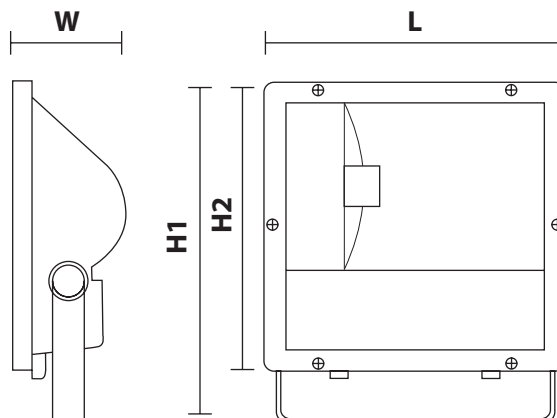

СЕРИЯ

FL-08 / 08-1

МОЩНОСТЬ	250Вт / 400Вт
ПОДКЛЮЧЕНИЕ	220-240В
ТИП ЦОКОЛЯ	E40
ТИП ОТРАЖАТЕЛЯ	АСИММЕТРИЧНЫЙ (КОСОСВЕТ) ФАСЕТНЫЙ / СИММЕТРИЧНЫЙ ФАСЕТНЫЙ
СТЕПЕНЬ ЗАЩИТЫ IP	65
ЦВЕТ КОРПУСА	СЕРЫЙ, ЧЕРНЫЙ
МАТЕРИАЛ КОРПУСА	АЛЮМИНИЙ
СРЕДНИЙ СРОК СЛУЖБЫ	30 ЛЕТ (ПРИ РАБОТЕ ОКОЛО 3-Х Ч/ДЕНЬ)
ТЕМПЕРАТУРНЫЙ ДИАПАЗОН ЭКСПЛУАТАЦИИ	-45°С ДО + 45°С

МОДЕЛЬ	МОЩНОСТЬ (Вт/м)	L ДЛИНА (мм)	W ШИРИНА (мм)	H1 ВЫСОТА (мм)	H2 ВЫСОТА (мм)	УГОЛ ИЗЛУЧЕНИЯ	НАПРЯЖЕНИЕ (В)	СТЕПЕНЬ ЗАЩИТЫ	ШТРИХКОД	ВЕС (г)	КОЛ-ВО В УПАКОВКЕ (кат.)
FL-08 250W E40 GREY	250	435	164	485	415	120°	220-240	IP65	4657352606952	9000	1
FL-08 250W E40 BLACK	250	435	164	485	415	120°	220-240	IP65	4657352606969	9000	1
FL-08 400W E40 GREY	400	435	164	485	415	120°	220-240	IP65	4657352606976	10000	1
FL-08 400W E40 BLACK	400	435	164	485	415	120°	220-240	IP65	4657352606983	10000	1
FL-08-1 250W E40 GREY	250	435	164	485	415	120°	220-240	IP65	4657352606990	9000	1
FL-08-1 250W E40 BLACK	250	435	164	485	415	120°	220-240	IP65	4657352607003	9000	1
FL-08-1 400W E40 GREY	400	435	164	485	415	120°	220-240	IP65	4657352607010	10000	1
FL-08-1 400W E40 BLACK	400	435	164	485	415	120°	220-240	IP65	4657352607027	10000	1