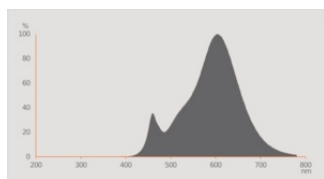

Фотометрические данные

Цветность света (обозначение)	Настраиваемый белый
Спад свет.потока в течение срока	0.70
Стандартное отклонение эллипса соотв.	≤ 6 sdcм
Номинальный световой поток	470 lm
Световой поток	470 lm
Световая отдача	95 lm/W
Диапазон регулируемой цв.темпер.	2700...6500 K
Цветовая температура	2700...6500 K
Индекс цветопередачи Ra	80
Уровень пульсации (Pst LM)	1.0
Уровень видимого стробоскопического эффекта (SVM)	0.9

**Параметры света**

Угол излучения	180 °
Время зажигания	< 0.5 s

РАЗМЕРЫ И ВЕС

Вес продукта	32,00 g
Диаметр	46,50 mm
Длина	89.50 mm
Ширина (вкл. круглые светильники)	46.50 mm
Высота (вкл. цилиндрические светильники)	46.50 mm
Внешняя колба [PICOS]	P46