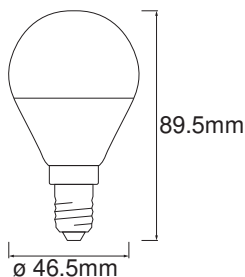

Фотометрические данные

Цветность света (обозначение)	Настраиваемый белый
Спад свет.потока в течение срока	0.70
Стандартное отклонение эллипса соотв.	≤ 6 sdcм
Номинальный световой поток	470 lm
Световой поток	470 lm
Световая отдача	95 lm/W
Диапазон регулируемой цв.темпер.	2700...6500 K
Цветовая температура	2700...6500 K
Индекс цветопередачи Ra	80
Уровень пульсации (Pst LM)	1.0
Уровень видимого стробоскопического эффекта (SVM)	0.9

**Параметры света**

Угол излучения	180 °
Время зажигания	< 0.5 s

РАЗМЕРЫ И ВЕС

Вес продукта	32,00 g
Диаметр	46,50 mm
Длина	89.50 mm
Ширина (вкл. круглые светильники)	46.50 mm
Высота (вкл. цилиндрические светильники)	46.50 mm
Внешняя колба [PICOS]	P46