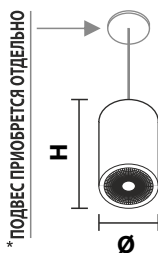

СЕРИЯ

FL-LED CUPSPOT Round / Quad

30 лет*

МОЩНОСТЬ	30 Вт / 40 Вт
НАПРЯЖЕНИЕ	220В
СВЕТОВОЙ ПОТОК	3000 ЛМ / 4000 ЛМ
УГОЛ ИЗЛУЧЕНИЯ	45°
ЦВЕТОВАЯ ТЕМПЕРАТУРА	3000К / 4000К
ПОДКЛЮЧЕНИЕ	220-240В
МАТЕРИАЛ КОРПУСА	МЕТАЛЛ
ЦВЕТ КОРПУСА	БЕЛЫЙ / ЧЕРНЫЙ
ИНДЕКС ЦВЕТОПЕРЕДАЧИ	RA≥80
ТЕМПЕРАТУРНЫЙ ДИАПАЗОН ЭКСПЛУАТАЦИИ	ОТ +1°С ДО + 30°С (ВНУТРИ ПОМЕЩЕНИЯ)
СРЕДНИЙ СРОК СЛУЖБЫ	СРЕДНИЙ СРОК СЛУЖБЫ: 30 ЛЕТ (ПРИ РАБОТЕ ОКОЛО 3-Х Ч/ДЕНЬ)

FL-LED CUPSPOT ROUND Black

FL-LED CUPSPOT Quad Black

FL-LED CUPSPOT ROUND White

FL-LED CUPSPOT Quad White

* ПОДВЕС ПРИОБРЕТАЕТСЯ ОТДЕЛЬНО

* ПОДВЕС ПРИОБРЕТАЕТСЯ ОТДЕЛЬНО

ПОДВЕСЫ	Д ДЛИНА (см)	ШТРИХКОД
FL-LED CUPSPOT Mount Black (черный)	100	4657352609762
FL-LED CUPSPOT Mount White (белый)	100	4657352609748

МОДЕЛЬ	МОЩНОСТЬ (Вт)	СВЕТОВОЙ ПОТОК (Лм)	Ø ДИАМЕТР (мм)	Н ВЫСОТА (мм)	УГОЛ ИЗЛУЧЕНИЯ	ЦВЕТОВАЯ ТЕМПЕРАТУРА(К)	НАПРЯЖЕНИЕ (В)	ШТРИХКОД	ВЕС (г)	КОЛ-ВО В УПАКОВКЕ
FL-LED CUPSPOT Quad 30W Black 3000K	30	3000	160	165	45°	3000	220-240	4657352609731	1460	12
FL-LED CUPSPOT Quad 30W Black 4000K	30	3000	160	165	45°	4000	220-240	4657352609748	1460	12
FL-LED CUPSPOT Quad 30W White 3000K	30	3000	160	165	45°	3000	220-240	4657352609717	1460	12
FL-LED CUPSPOT Quad 30W White 4000K	30	3000	160	165	45°	4000	220-240	4657352609724	1460	12
FL-LED CUPSPOT Round 30W Black 3000K	30	3000	170	185	45°	3000	220-240	4657352609670	1460	12
FL-LED CUPSPOT Round 30W Black 4000K	30	3000	170	185	45°	4000	220-240	4657352609687	1460	12
FL-LED CUPSPOT Round 30W White 3000K	30	3000	170	185	45°	3000	220-240	4657352609632	1460	12
FL-LED CUPSPOT Round 30W White 4000K	30	3000	170	185	45°	4000	220-240	4657352609649	1460	12
FL-LED CUPSPOT Round 40W Black 3000K	40	4000	193	193	45°	3000	220-240	4657352609694	1780	12
FL-LED CUPSPOT Round 40W Black 4000K	40	4000	193	193	45°	4000	220-240	4657352609700	1780	12
FL-LED CUPSPOT Round 40W White 3000K	40	4000	193	193	45°	3000	220-240	4657352609656	1780	8
FL-LED CUPSPOT Round 40W White 4000K	40	4000	193	193	45°	4000	220-240	4657352609663	1780	8