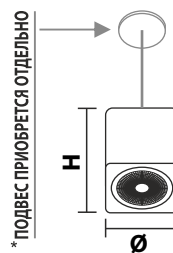

СЕРИЯ

FL-LED CUPSPOT Round / Quad

30 лет*

МОЩНОСТЬ	30 Вт / 40 Вт
НАПРЯЖЕНИЕ	220В
СВЕТОВОЙ ПОТОК	3000 ЛМ / 4000 ЛМ
УГОЛ ИЗЛУЧЕНИЯ	45°
ЦВЕТОВАЯ ТЕМПЕРАТУРА	3000К / 4000К
ПОДКЛЮЧЕНИЕ	220-240В
МАТЕРИАЛ КОРПУСА	МЕТАЛЛ
ЦВЕТ КОРПУСА	БЕЛЫЙ / ЧЕРНЫЙ
ИНДЕКС ЦВЕТОПЕРЕДАЧИ	RA≥80
ТЕМПЕРАТУРНЫЙ ДИАПАЗОН ЭКСПЛУАТАЦИИ	ОТ +1°С ДО + 30°С (ВНУТРИ ПОМЕЩЕНИЯ)
СРЕДНИЙ СРОК СЛУЖБЫ	СРЕДНИЙ СРОК СЛУЖБЫ: 30 ЛЕТ (ПРИ РАБОТЕ ОКОЛО 3-Х Ч/ДЕНЬ)

FL-LED CUPSPOT ROUND Black

FL-LED CUPSPOT Quad Black

FL-LED CUPSPOT ROUND White

FL-LED CUPSPOT Quad White

* ПОДВЕС ПРИОБРЕТАЕТСЯ ОТДЕЛЬНО

* ПОДВЕС ПРИОБРЕТАЕТСЯ ОТДЕЛЬНО

ПОДВЕСЫ	Д ДЛИНА (см)	ШТРИХКОД
FL-LED CUPSPOT Mount Black (черный)	100	4657352609762
FL-LED CUPSPOT Mount White (белый)	100	4657352609748

МОДЕЛЬ	МОЩНОСТЬ (Вт)	СВЕТОВОЙ ПОТОК (Лм)	Ø ДИАМЕТР (мм)	Н ВЫСОТА (мм)	УГОЛ ИЗЛУЧЕНИЯ	ЦВЕТОВАЯ ТЕМПЕРАТУРА(К)	НАПРЯЖЕНИЕ (В)	ШТРИХКОД	ВЕС (г)	КОЛ-ВО В УПАКОВКЕ
FL-LED CUPSPOT Quad 30W Black 3000K	30	3000	160	165	45°	3000	220-240	4657352609731	1460	12
FL-LED CUPSPOT Quad 30W Black 4000K	30	3000	160	165	45°	4000	220-240	4657352609748	1460	12
FL-LED CUPSPOT Quad 30W White 3000K	30	3000	160	165	45°	3000	220-240	4657352609717	1460	12
FL-LED CUPSPOT Quad 30W White 4000K	30	3000	160	165	45°	4000	220-240	4657352609724	1460	12
FL-LED CUPSPOT Round 30W Black 3000K	30	3000	170	185	45°	3000	220-240	4657352609670	1460	12
FL-LED CUPSPOT Round 30W Black 4000K	30	3000	170	185	45°	4000	220-240	4657352609687	1460	12
FL-LED CUPSPOT Round 30W White 3000K	30	3000	170	185	45°	3000	220-240	4657352609632	1460	12
FL-LED CUPSPOT Round 30W White 4000K	30	3000	170	185	45°	4000	220-240	4657352609649	1460	12
FL-LED CUPSPOT Round 40W Black 3000K	40	4000	193	193	45°	3000	220-240	4657352609694	1780	12
FL-LED CUPSPOT Round 40W Black 4000K	40	4000	193	193	45°	4000	220-240	4657352609700	1780	12
FL-LED CUPSPOT Round 40W White 3000K	40	4000	193	193	45°	3000	220-240	4657352609656	1780	8
FL-LED CUPSPOT Round 40W White 4000K	40	4000	193	193	45°	4000	220-240	4657352609663	1780	8