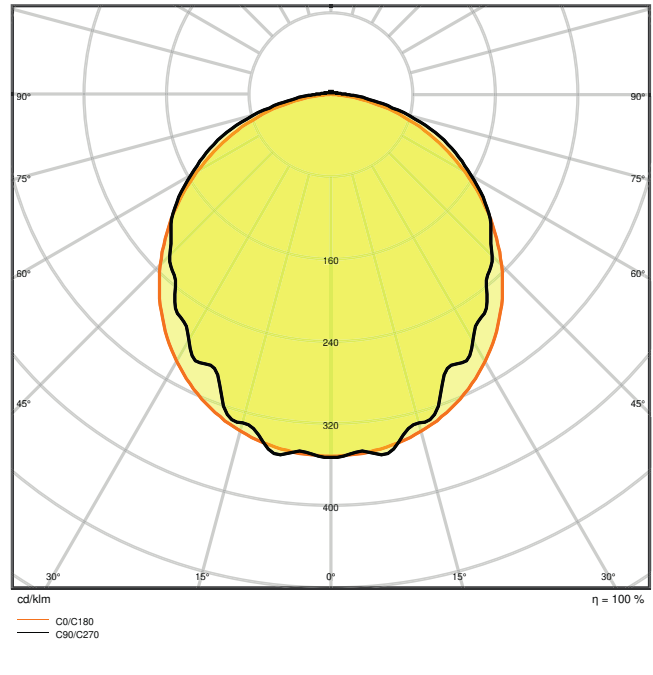

Особенности продукта

- Высокая светоотдача: до 139 лм / Вт
- Угол излучения: 110°

ТЕХНИЧЕСКИЕ ДАННЫЕ

ЭЛЕКТРИЧЕСКИЕ ХАРАКТЕРИСТИКИ

Номинальная мощность	46,00 W
Номинальное напряжение	220...240 V
Частота сети	50...60 Hz
Номинальный ток	222 mA
Пусковой ток	12.7 A
Время пускового тока T_{h50}	220 μ s
Макс.кол-во светильников на авт. в B16 A	26
Макс.кол-во светильников на авт. в C10 A	23
Макс.кол-во светильников на авт. в C16 A	38
Коэффициент мощности λ	> 0,90
Сумм.коэф.гармонических искажений	< 20 %
Класс защиты	I
Режим эксплуатации	Integrated LED driver

Фотометрические данные

Световой поток	6400 lm
Световая отдача	139 lm/W
Цветовая температура	6500 K
Цветность света (обозначение)	Холодный дневной свет
Индекс цветопередачи Ra	80
Стандартное отклонение эллипса соотв.	4 sdcм
Отсутствие пульсации	Да
Уровень пульсации (Pst LM)	≤ 1
Уровень видимого стробоскопического эффекта (SVM)	≤ 0.4
Фотобиологическая группа безопас EN62778	RG0
Угол излучения	110 °

LDC typ cone

LDC typ polar

РАЗМЕРЫ И ВЕС

Длина	1500.00 mm
Ширина	82.00 mm
Высота	68.00 mm
Вес продукта	1690,00 g

МАТЕРИАЛЫ И ЦВЕТА

Цвет продукта	Gray
Цвет корпуса	Gray
Материал корпуса	Polycarbonate (PC)
Материал покрытия (колбы)	Polycarbonate (PC)