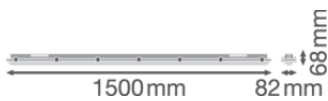

Особенности продукта

- Высокая светоотдача: до 139 лм / Вт
- Угол излучения: 110°

ТЕХНИЧЕСКИЕ ДАННЫЕ

ЭЛЕКТРИЧЕСКИЕ ХАРАКТЕРИСТИКИ

Номинальная мощность	46,00 W
Номинальное напряжение	220...240 V
Частота сети	50...60 Hz
Номинальный ток	222 mA
Пусковой ток	12.7 A
Время пускового тока T_{h50}	220 μ s
Макс.кол-во светильников на авт. в B16 A	26
Макс.кол-во светильников на авт. в C10 A	23
Макс.кол-во светильников на авт. в C16 A	38
Коэффициент мощности λ	> 0,90
Сумм.коэф.гармонических искажений	< 20 %
Класс защиты	I
Режим эксплуатации	Integrated LED driver

Фотометрические данные

Световой поток	6400 lm
Световая отдача	139 lm/W
Цветовая температура	6500 K
Цветность света (обозначение)	Холодный дневной свет
Индекс цветопередачи Ra	80
Стандартное отклонение эллипса соотв.	4 sdcм
Отсутствие пульсации	Да
Уровень пульсации (Pst LM)	≤ 1
Уровень видимого стробоскопического эффекта (SVM)	≤ 0.4
Фотобиологическая группа безопас EN62778	RG0
Угол излучения	110 °

LDC typ cone

LDC typ polar

РАЗМЕРЫ И ВЕС

Длина	1500.00 mm
Ширина	82.00 mm
Высота	68.00 mm
Вес продукта	1690,00 g

МАТЕРИАЛЫ И ЦВЕТА

Цвет продукта	Gray
Цвет корпуса	Gray
Материал корпуса	Polycarbonate (PC)
Материал покрытия (колбы)	Polycarbonate (PC)