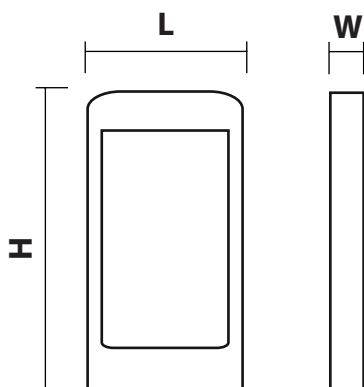

| МОДЕЛЬ                                       | МОЩНОСТЬ (Вт) | СВЕТОВОЙ ПОТОК (Лм) | L ДЛИНА (мм) | W ШИРИНА (мм) | H ВЫСОТА (мм) | ЦВЕТОВАЯ ТЕМПЕРАТУРА(К) | КОЛЫШЕК | НАПРЯЖЕНИЕ (В) | ШТРИХКОД      | ВЕС (г) | КОЛ-ВО В УПАКОВКЕ |
|--|---------------|---------------------|--------------|---------------|---------------|-------------------------|---------|----------------|---------------|---------|-------------------|
| FL-LED GardenFrame-BL001-300 12W Black 3000K | 12            | 1200                | 152          | 56            | 300           | 3000                    | ЕСТЬ    | 220-240        | 4657352613387 | 1020    | 10                |
| FL-LED GardenFrame-BL001-300 12W Black 4000K | 12            | 1200                | 152          | 56            | 300           | 4000                    | ЕСТЬ    | 220-240        | 4657352613394 | 1020    | 10                |
| FL-LED GardenFrame-BL001-600 12W Black 3000K | 12            | 1200                | 152          | 56            | 600           | 3000                    | -       | 220-240        | 4657352613363 | 1410    | 8                 |
| FL-LED GardenFrame-BL001-600 12W Black 4000K | 12            | 1200                | 152          | 56            | 600           | 4000                    | -       | 220-240        | 4657352613370 | 1410    | 8                 |