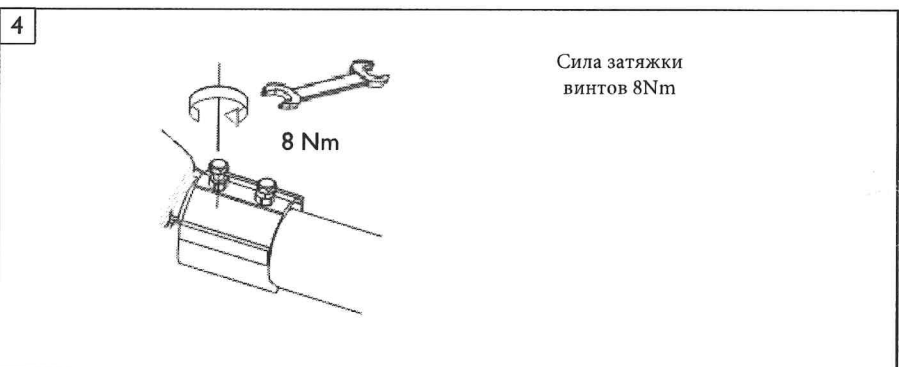

1. The light source contained in this luminaire shall only be replaced by the manufacture or his service agent or a similar qualified person./1. Источник света, содержащийся в этом светильнике, должен заменяться только изготовителем, его агентом по обслуживанию или аналогичным квалифицированным лицом.
2. The luminaire should be positioned so that prolonged staring into the luminaire at a distance closer than 0.375 m is not expected./Светильник должен быть расположен таким образом, чтобы длительный взгляд на светильник был на расстоянии ближе 0,375 м не был возможным.
3. If the external flexible cable or cord of this luminaire is damaged, it shall be exclusively replaced by the manufacturer or his service agent or a similar qualified person in order to avoid a hazard./3. Если внешний гибкий кабель или шнур этого светильника поврежден, он должен быть заменен исключительно производителем, его агентом по обслуживанию или аналогичным квалифицированным лицом, чтобы избежать опасности.

ENGLISH

Luminary. Made in-see on the packaging. India, Purpose: general lighting. Wattage (W), Voltage (V), burning hours (h), lumens (lm), cap-see on the packing. Rules of safety usage, measures to be taken in case of failure: do not disassemble, see rules for installation. Rules of safety installation: installation and deinstallation should be done only w/o power supply, mounting instruction can be found at philips.lighting.ru. Rules of safety storage and transportation: according to GOST 8045-82, do not drop. Rules of realization: product is certified, ask for certificate from seller. Rules of utilization: check rules of utilization at local authorities or at supplier Warranty (if exist) - see on the packing. Manufacturer: Signify B.V. Netherland, High Tech Campus 45, 5656 AE Eindhoven. Importer Address: OOO Signify Eurasia. I 27018, Moscow, Russia, Dvintsev Str., 12, Bld. 1, 2ed flood. In case of failure: do not disassemble, please contact partner, where you have purchased the product. Date of production: please see on the product: MM/YYYY or calendar week/year or MM/DD/YY

RUSSIAN