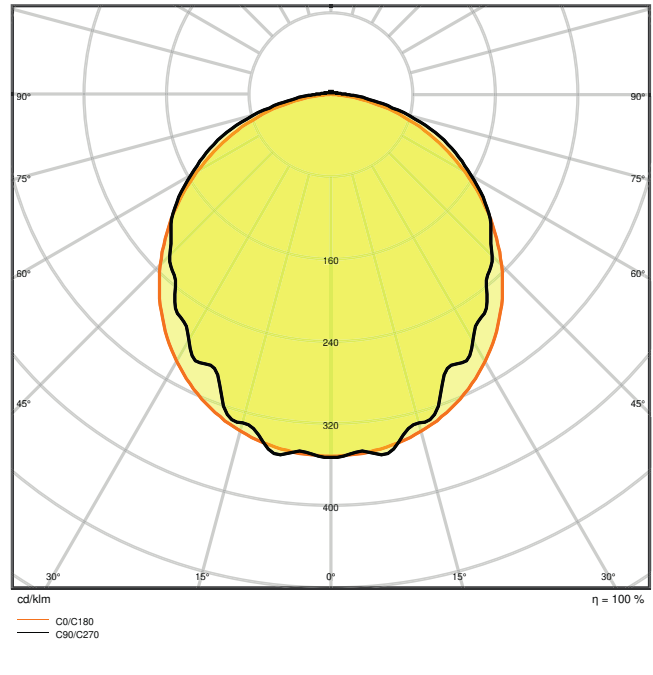

LDC typ polar

РАЗМЕРЫ И ВЕС

Длина	1500.00 mm
Ширина	82.00 mm
Высота	68.00 mm
Вес продукта	1690,00 g

МАТЕРИАЛЫ И ЦВЕТА

Цвет продукта	Gray
Цвет корпуса	Gray
Материал корпуса	Polycarbonate (PC)
Материал покрытия (колбы)	Polycarbonate (PC)