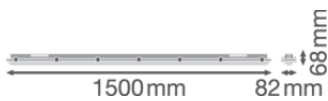

### Фотометрические данные

Световой поток	6400 lm
Световая отдача	139 lm/W
Цветовая температура	4000 K
Цветность света (обозначение)	Холодный белый
Индекс цветопередачи Ra	80
Стандартное отклонение эллипса соотв.	4 sdcм
Отсутствие пульсации	Да
Уровень пульсации (Pst LM)	$\leq 1$
Уровень видимого стробоскопического эффекта (SVM)	$\leq 0.4$
Фотобиологическая группа безопас EN62778	RG0
Угол излучения	110 °

LDC typ cone

LDC typ polar

**РАЗМЕРЫ И ВЕС**

Длина	1500.00 mm
Ширина	82.00 mm
Высота	68.00 mm
Вес продукта	1690,00 g

**МАТЕРИАЛЫ И ЦВЕТА**

Цвет продукта	Gray
Цвет корпуса	Gray
Материал корпуса	Polycarbonate (PC)
Материал покрытия (колбы)	Polycarbonate (PC)