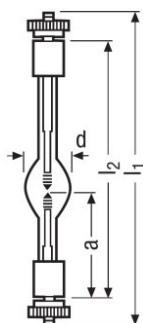

Technical data

Электрические параметры

Тип тока	Переменный ток (AC)
Мощность	200,00 Вт
Номинальная мощность	200,00 Вт

Фотометрические данные

Номинальный световой поток	9500 лм
Сила света	950 кд ¹⁾

¹⁾ Типичные фотометрические начальные показатели

Размеры и вес

Диаметр	17,0 mm
Длина монтажа	102,0 mm ¹⁾
Длина с цоколем без штырьков	102,00 mm ¹⁾
Длина центра нити накала	40,0 mm ²⁾

¹⁾ Maximum

²⁾ Расстояние между основанием цоколя и концом анода (холодный)