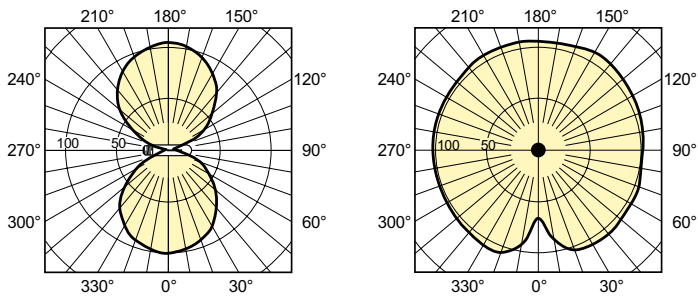

Чертеж размеров

Product	D (max)	O	L	C (max)
MST SON-T APIA Plus Xtra 400W E40 1SL/12	48 мм	83 мм	175 мм	283 мм

Фотометрические данные

Light Distribution Diagram - MST SON-T APIA Plus Xtra 400W E40 1SL/12