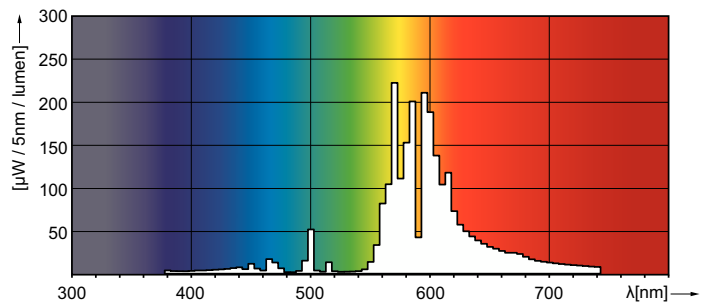

Чертеж размеров

Product	D (max)	O	L	C (max)
MST SON-T APIA Plus Xtra 400W E40 1SL/12	48 мм	83 мм	175 мм	283 мм

Фотометрические данные

Light Distribution Diagram - MST SON-T APIA Plus Xtra 400W E40 1SL/12