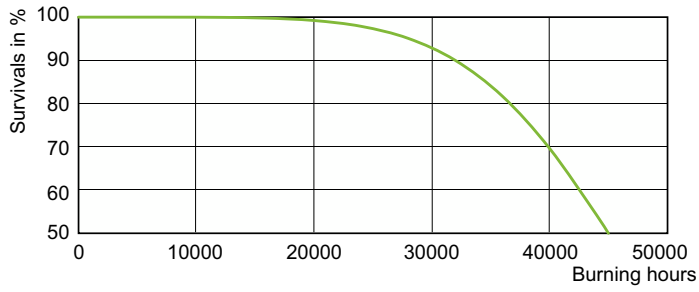

MASTER SON-T APIA Plus Xtra

Срок службы

Life Expectancy Diagram - MST SON-T APIA Plus Xtra 400W E40 1SL/12

Lumen Maintenance Diagram - MST SON-T APIA Plus Xtra 400W E40 1SL/12