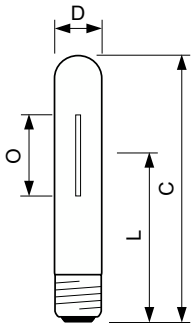

Данные о продукции

Общая информация	
Крышка-цоколь	E40 [E40]
Рабочее положение	УНИВЕРСАЛЬНЫЙ [Любой или универсальный (U)]
Референтное измерение потока	Sphere

Технические характеристики освещения	
Код цвета	- [Not Specified]
Светоотдача	55 400 лм
Координата цветности X (номинальная)	0,535
Координата цветности Y (номинальная)	0,42
Коррелированная цветовая температура (ном.)	2000 К
Эффективность освещения (номинальная) (ном.)	140 лм/В
Коэффициент цветопередачи (CRI)	-

Эксплуатационные и электрические характеристики	
Энергопотребление	397,0 В
Напряжение (ном.)	98 Вт
Напряжение (ном.)	98 Вт

Системы управления и регулировка яркости света	
Возможность диммирования	Да

Механические компоненты и корпус	
Покрытие лампы	Прозрачный
Форма колбы	T46 [T 46 мм]

Чертеж размеров

Product	D (max)	O	L	C (max)
MST SON-T APIA Plus Xtra 400W E40 1SL/12	48 мм	83 мм	175 мм	283 мм

Фотометрические данные

Light Distribution Diagram - MST SON-T APIA Plus Xtra 400W E40 1SL/12