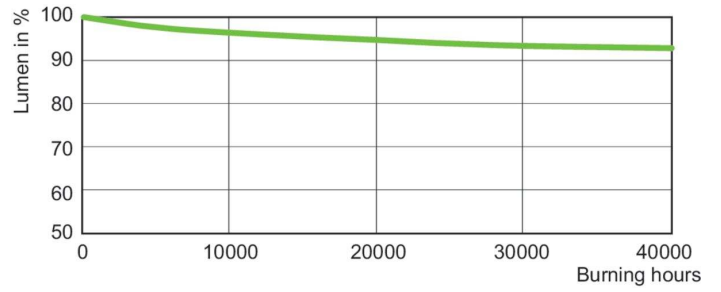

MASTER SON-T APIA Plus Xtra

Срок службы

Life Expectancy Diagram - MST SON-T APIA Plus Xtra 400W E40 1SL/12

Lumen Maintenance Diagram - MST SON-T APIA Plus Xtra 400W E40 1SL/12