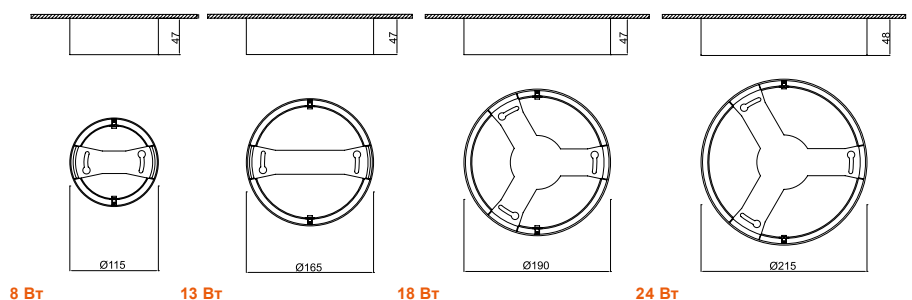

ПРОСТАЯ И ПОНЯТНАЯ УСТАНОВКА:

- рамка имеет компактные размеры, на ней отсутствуют декоративные элементы.
- специальные зажимы в конструкции рамки обеспечат необходимую фиксацию светильника.
- поворотный механизм фиксации рамки обеспечит легкий демонтаж при необходимости.

Наименование продукта	Артикул (EAN)	Для светильника
ECOCLASS DL FRAME 8W	4058075656789	8 Вт
ECOCLASS DL FRAME 13W	4058075656826	13 Вт
ECOCLASS DL FRAME 18W	4058075656857	18 Вт
ECOCLASS DL FRAME 24W	4058075656888	24 Вт