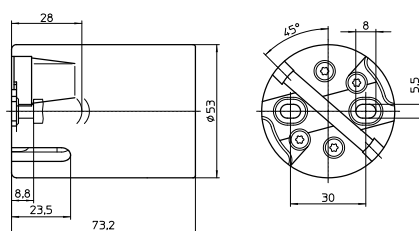

E40 Патроны

Только для ламп с цоколем E40/E45

Корпус: фарфор, белый, T270

Пазовые отверстия под винты M5

Вес: 206 г, упаковка: 50 шт.

Тип: 12900/12901

№ заказа: 528252

№ заказа: 528958 с защитой лампы от самовыкручивания