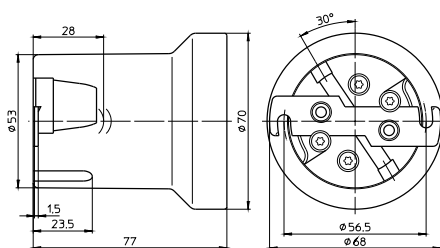

E40 Патроны

Корпус: фарфор, белый, T270

Установочные кронштейны с пазами для винтов M5

Вес: 252,3/243 г, упаковка: 48 шт.

Тип: 12810/12811

№ заказа: 108374

№ заказа: 108375 с защитой лампы от самовыкручивания

Со стальной резьбовой гильзой

№ заказа: 532604

№ заказа: 532605 с защитой лампы от самовыкручивания

5

6

E40 Патроны

Корпус: фарфор, белый, T270

Установочные кронштейны с резьбовыми отверстиями для винтов M5

С предохранителем лампы

Вес: 252,8 г, упаковка: 48 шт.

Тип: 12812

№ заказа: 108373

Со стальной резьбовой гильзой

№ заказа: 532606