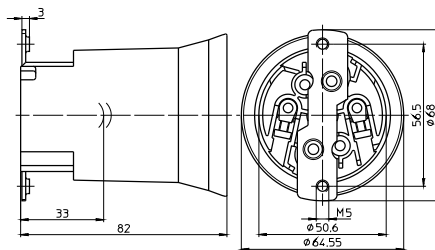

Патроны для газоразрядных ламп

E40 Патроны

Корпус: PPS, черный, T240

Установочные кронштейны с резьбовыми отверстиями для винтов M5

Вес: 122,9/123,3 г, упаковка: 40 шт.

Тип: 12614/12612

№ заказа: 400917

№ заказа: 400918 с защитой лампы от самовыкр.

Со стальной резьбовой гильзой

№ заказа: 536220

№ заказа: 533432 с защитой лампы от самовыкр.