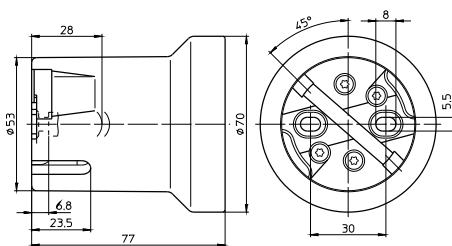

Вес: 224/229,3 г, упаковка: 48 шт.

Тип: 12800/12801

№ заказа: 108208

№ заказа: 107780 с защитой лампы от самовыкр.

Со стальной резьбовой гильзой

№ заказа: 532602

№ заказа: 532603 с защитой лампы от самовыкр.