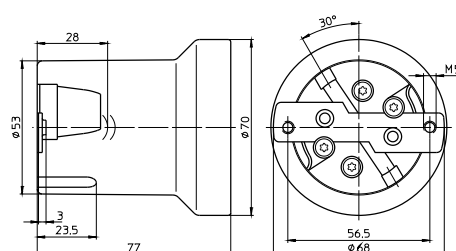

Установочные кронштейны с резьбовыми отверстиями для винтов M5

С предохранителем лампы

Вес: 252,8 г, упаковка: 48 шт.

Тип: 12812

№ заказа: 108373

Со стальной резьбовой гильзой

№ заказа: 532606

7