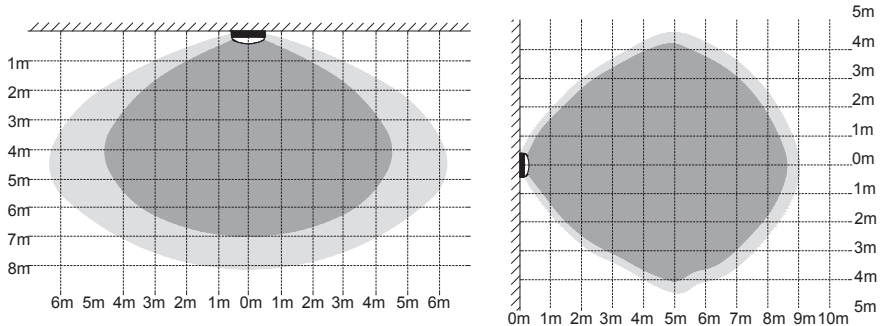

ОБЛАСТИ ЧУВСТВИТЕЛЬНОСТИ ДАТЧИКА ДВИЖЕНИЯ

Установка на потолок

Установка на стену на высоте 1,5м

- Область высокой чувствительности
- Область более низкой чувствительности

Задержка по времени: 30 сек

Датчик освещенности: 15 люкс