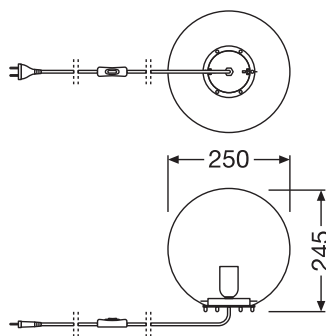

ТЕХНИЧЕСКИЕ ДАННЫЕ

ЭЛЕКТРИЧЕСКИЕ ХАРАКТЕРИСТИКИ

Номинальное напряжение	220...240 V
Частота сети	50...60 Hz
Класс защиты	II
Режим эксплуатации	Mains voltage

РАЗМЕРЫ И ВЕС

Диаметр	250,00 mm
Высота	245,00 mm
Вес продукта	800,00 g
Длина кабеля	1550 mm