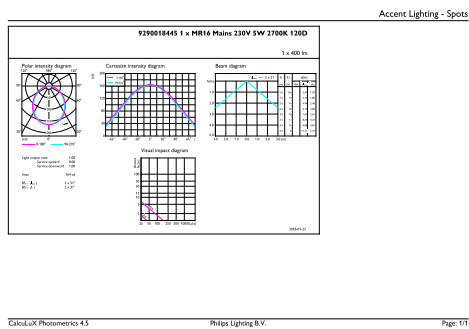

Фотометрические данные

LEDspot ESS 50W GU5.3 MR16 827 12D ND RCA