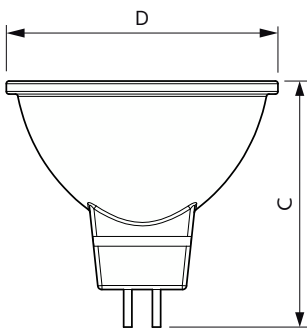

## Чертеж размеров

ESS LEDspot 5W 400lm GU5.3 827 220V

Product	D	C
ESS LEDspot 5W 400lm GU5.3 827 220V	50,5 mm	46,5 mm