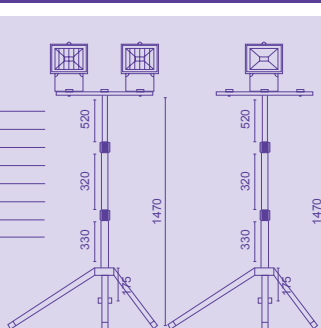

галогенные прожекторы с датчиками движения и освещенности

FL-1005G

тип лампы	галогенная
мощность	150 Вт
тип цоколя	R7s
тип отражателя	симметричный фасетный
степень защиты IP	54
цвет корпуса	белый, черный
материал корпуса	алюминий
масса	3,6 кг
примечание	Регулирование времени горения прожектора (от 6с до 20мин) Регулирование радиуса действия датчика движения (от 0 до 12 метров) Регулирование датчика светочувствительности (от 0 до 30 люксов)

тип лампы	галогенная
мощность	150/500 Вт
тип цоколя	R7s
тип отражателя	симметричный фасетный
степень защиты IP	54
цвет корпуса	белый, черный
материал корпуса	алюминий
масса	
примечание	Регулирование времени горения прожектора (от 6с до 20мин) Регулирование радиуса действия датчика движения (от 0 до 12 метров) Регулирование датчика светочувствительности (от 0 до 30 люксов)

FL-H150S
FL-H500S

тип лампы	галогенная
мощность	500/2x500 W
тип цоколя	R7s
тип отражателя	гладкий алюминиевый
степень защиты IP	54
цвет корпуса	черный, желтый
материал корпуса	алюминий
масса	

FL-10007A
FL-10008A