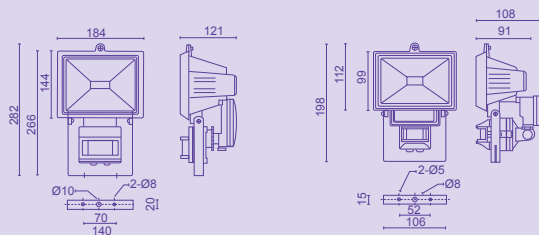

галогенные прожекторы с датчиками движения и освещенности

FL-1005G

тип лампы	галогенная
мощность	150 Вт
тип цоколя	R7s
тип отражателя	симметричный фасетный
степень защиты IP	54
цвет корпуса	белый, черный
материал корпуса	алюминий
масса	3,6 кг
примечание	Регулирование времени горения прожектора (от 6с до 20мин) Регулирование радиуса действия датчика движения (от 0 до 12 метров) Регулирование датчика светочувствительности (от 0 до 30 люксов)

тип лампы	галогенная
мощность	150/500 Вт
тип цоколя	R7s
тип отражателя	симметричный фасетный
степень защиты IP	54
цвет корпуса	белый, черный
материал корпуса	алюминий
масса	
примечание	Регулирование времени горения прожектора (от 6с до 20мин) Регулирование радиуса действия датчика движения (от 0 до 12 метров) Регулирование датчика светочувствительности (от 0 до 30 люксов)

FL-H150S
FL-H500S

тип лампы	галогенная
мощность	500/2x500 W
тип цоколя	R7s
тип отражателя	гладкий алюминиевый
степень защиты IP	54
цвет корпуса	черный, желтый
материал корпуса	алюминий
масса	

FL-10007A
FL-10008A