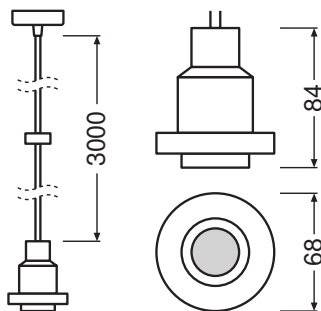

### РАЗМЕРЫ И ВЕС

Диаметр	68,00 mm
Высота	84.00 mm
Вес продукта	481,00 g
Длина кабеля	3000 mm