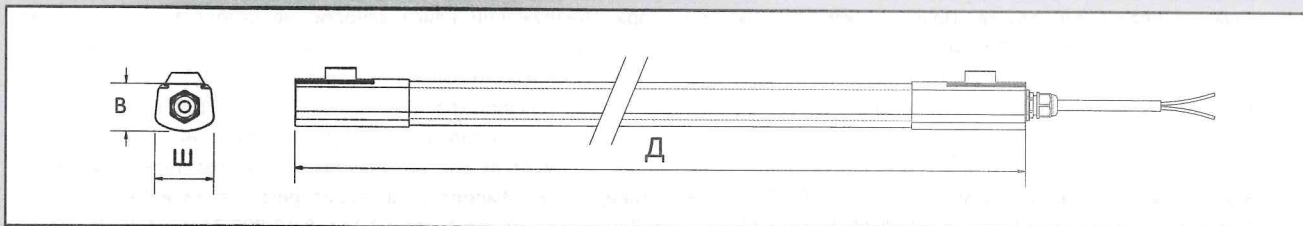

Essential SmartBright пылевлагозащищенный светильник WT035C G2

Монтажная инструкция

VI.0

Тип	Цвет. Темп (К)	Световой поток (лм)	Напряжение (Вт)	Размеры Д*Ш*В	⚖
WT035C G2 LED20/NW PSU CFW L600	4000	2000	18	603×39×32	0.16
WT035C G2 LED31/NW PSU CFW L900 HE	4000	3100	26	903×39×32	0.21
WT035C G2 LED40/NW PSU CFW L1200	4000	4000	36	1203×39×32	0.25
WT035C G2 LED55/NW PSU CFW L1500	4000	5500	48	1503×39×32	0.30

Установка

- Потолочный монтаж
- Настенный монтаж

Монтаж на поверхность

Монтажное расстояние

ШТ (мм)

Тип	L600	L900	L1200	L1500
L	520-545	820-845	1120-1145	1420-1445

Соединительный кабель

Рекомендуется использовать водонепроницаемую монтажную коробку для обеспечения IP65. Водонепроницаемая монтажная коробка должна быть оборудована самостоятельно

Пусковой ток

	LED31	LED31	LED40	LED55
Max (A)	7.6	16.6	24.8	26.4
Tref(μs)	220	500	480	500
MCB	Max. Nr of products			
B-10A	32	8	5	4
B-16A	45	9	6	6
C-10A	32	10	6	6
C-16A	52	16	10	9

1. Только для использования в помещении
2. Не включайте светильник до полной установки
3. Светильник должен быть установлен квалифицированным электриком и подключен в соответствии с последними электротехническими нормами IEE или национальными требованиями.
4. Источник света этого светильника не подлежит замене; когда срок службы источника света подходит к концу, весь светильник подлежит замене человека от неконтролируемой утилизации отходов, ответственно относитесь к их переработке, чтобы способствовать устойчивому повторному использованию материальных ресурсов. Чтобы вернуть бывшее в употреблении устройство, воспользуйтесь системами возврата и сбора или обратитесь к продавцу, у которого было приобретено изделие. Они могут принять этот продукт для экологически безопасной переработки.
5. Светильник нельзя использовать или хранить в агрессивной среде, где присутствуют такие опасные материалы, как сера, хлор, фталаты и т. д.