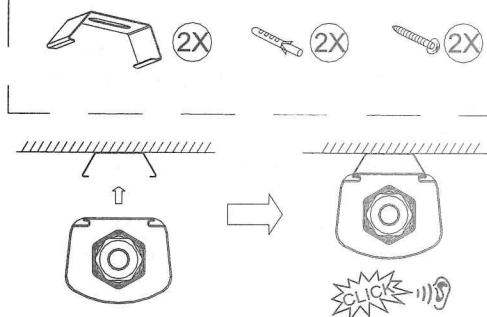

Essential SmartBright пылевлагозащищенный светильник WT035C G2

Монтажная инструкция

VI.0

Тип	Цвет. Темп (К)	Световой поток (лм)	Напряжение (Вт)	Размеры Д*Ш*В	⚖
WT035C G2 LED20/NW PSU CFW L600	4000	2000	18	603×39×32	0.16
WT035C G2 LED31/NW PSU CFW L900 HE	4000	3100	26	903×39×32	0.21
WT035C G2 LED40/NW PSU CFW L1200	4000	4000	36	1203×39×32	0.25
WT035C G2 LED55/NW PSU CFW L1500	4000	5500	48	1503×39×32	0.30

Установка

- Потолочный монтаж
- Настенный монтаж

Монтаж на поверхность

Монтажное расстояние

ШТ (мм)

Тип	L600	L900	L1200	L1500
L	520-545	820-845	1120-1145	1420-1445

Соединительный кабель

Рекомендуется использовать водонепроницаемую монтажную коробку для обеспечения IP65. Водонепроницаемая монтажная коробка должна быть оборудована самостоятельно