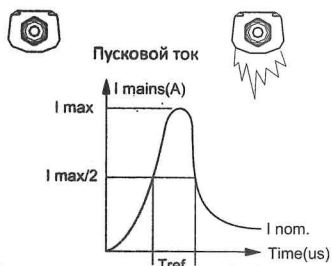

Пусковой ток

	LED31	LED31	LED40	LED55
Max (A)	7.6	16.6	24.8	26.4
Tref(μs)	220	500	480	500
MCB	Max. Nr of products			
B-10A	32	8	5	4
B-16A	45	9	6	6
C-10A	32	10	6	6
C-16A	52	16	10	9