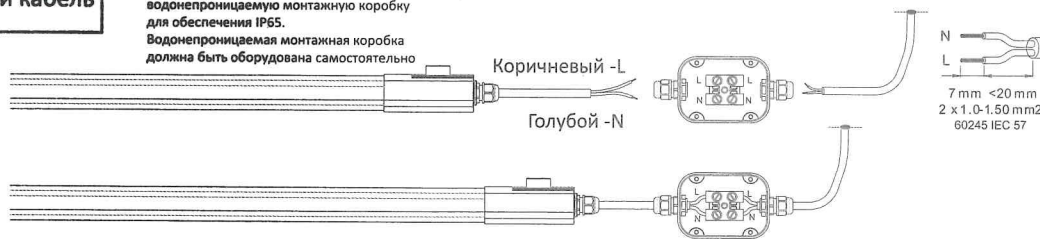

Essential SmartBright пылевлагозащищенный светильник WT035C G2

Монтажная инструкция

VI.0

Тип	Цвет. Темп (К)	Световой поток (лм)	Напряжение (Вт)	Размеры Д*Ш*В	⚖
WT035C G2 LED20/NW PSU CFW L600	4000	2000	18	603×39×32	0.16
WT035C G2 LED31/NW PSU CFW L900 HE	4000	3100	26	903×39×32	0.21
WT035C G2 LED40/NW PSU CFW L1200	4000	4000	36	1203×39×32	0.25
WT035C G2 LED55/NW PSU CFW L1500	4000	5500	48	1503×39×32	0.30

Установка

- Потолочный монтаж
- Настенный монтаж

Монтаж на поверхность

Монтажное расстояние

ШТ (мм)

Тип	L600	L900	L1200	L1500
L	520-545	820-845	1120-1145	1420-1445

Соединительный кабель

Рекомендуется использовать водонепроницаемую монтажную коробку для обеспечения IP65. Водонепроницаемая монтажная коробка должна быть оборудована самостоятельно

Пусковой ток

	LED31	LED31	LED40	LED55
Max (A)	7.6	16.6	24.8	26.4
Tref(μs)	220	500	480	500
MCB	Max. Nr of products			
B-10A	32	8	5	4
B-16A	45	9	6	6
C-10A	32	10	6	6
C-16A	52	16	10	9

1. Только для использования в помещении
2. Не включайте светильник до полной установки
3. Светильник должен быть установлен квалифицированным электриком и подключен в соответствии с последними электротехническими нормами IEE или национальными требованиями.
4. Источник света этого светильника не подлежит замене; когда срок службы источника света подходит к концу, весь светильник подлежит замене человека от неконтролируемой утилизации отходов, ответственно относитесь к их переработке, чтобы способствовать устойчивому повторному использованию материальных ресурсов. Чтобы вернуть бывшее в употреблении устройство, воспользуйтесь системами возврата и сбора или обратитесь к продавцу, у которого было приобретено изделие. Они могут принять этот продукт для экологически безопасной переработки.
5. Светильник нельзя использовать или хранить в агрессивной среде, где присутствуют такие опасные материалы, как сера, хлор, фталаты и т. д.