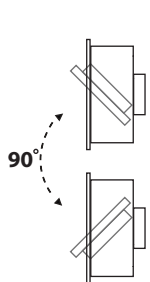

СЕРИЯ

FL-LED Grille-111

30 лет*

LED

МОЩНОСТЬ	30Вт / 60Вт / 90Вт
СВЕТОВОЙ ПОТОК	2400Лм / 4800Лм / 7200Лм
ЦВЕТОВАЯ ТЕМПЕРАТУРА	3000К / 4000К
ПОДКЛЮЧЕНИЕ	220-240В
ЕЕС	A+
УГОЛ ИЗЛУЧЕНИЯ	35°
ИНДЕКС ЦВЕТОПЕРЕДАЧИ	RA≥80
МАТЕРИАЛ КОРПУСА	АЛЮМИНИЕВЫЙ СПЛАВ
ЦВЕТ КОРПУСА	ЧЕРНЫЙ / ЧЕРНО-БЕЛЫЙ
СТАНДАРТ ЗАЩИТЫ	IP20
СРЕДНИЙ СРОК СЛУЖБЫ	30 лет (ПРИ РАБОТЕ ОКОЛО 3-Х ч/день)
ТЕМПЕРАТУРНЫЙ ДИАПАЗОН ЭКСПЛУАТАЦИИ	ОТ +1°С ДО +30°С

FL-LED Grille-111 White

FL-LED Grille-111 Black

Регулировка положения светильника

внешние размеры

встраиваемые размеры

МОДЕЛЬ	МОЩНОСТЬ (Вт)	СВЕТОВОЙ ПОТОК (Лм)	L ДЛИНА (мм)	W ШИРИНА (мм)	H ВЫСОТА (мм)	L2 ДЛИНА (мм)	W2 ШИРИНА (мм)	H2 ВЫСОТА (мм)	ЦВЕТОВАЯ ТЕМПЕРАТУРА (К)	НАПРЯЖЕНИЕ (В)	ШТРИХКОД	ВЕС (г)	КОЛ-ВО В УПАКОВКЕ
FL-LED Grille-111-1 30W 3000K White	30	2400	183	183	140	170	170	137	3000	220-240	4657352606686	965	20
FL-LED Grille-111-1 30W 3000K Black	30	2400	183	183	140	170	170	137	4000	220-240	4657352613158	965	20
FL-LED Grille-111-1 30W 4000K White	30	2400	183	183	140	170	170	137	3000	220-240	4657352606693	965	20
FL-LED Grille-111-1 30W 4000K Black	30	2400	183	183	140	170	170	137	4000	220-240	4657352613165	965	20
FL-LED Grille-111-2 60W 3000K White	60	4800	366	183	140	335	170	137	3000	220-240	4657352606709	1690	10
FL-LED Grille-111-2 60W 3000K Black	60	4800	366	183	140	335	170	137	4000	220-240	4657352613172	1690	10
FL-LED Grille-111-2 60W 4000K White	60	4800	366	183	140	335	170	137	3000	220-240	4657352606716	1690	10
FL-LED Grille-111-2 60W 4000K Black	60	4800	366	183	140	335	170	137	4000	220-240	4657352613189	1690	10
FL-LED Grille-111-3 90W 3000K White	90	7200	500	183	140	485	170	137	3000	220-240	4657352606723	2380	8
FL-LED Grille-111-3 90W 3000K Black	90	7200	500	183	140	485	170	137	4000	220-240	4657352613196	2380	8
FL-LED Grille-111-3 90W 4000K White	90	7200	500	183	140	485	170	137	3000	220-240	4657352606730	2380	8
FL-LED Grille-111-3 90W 4000K Black	90	7200	500	183	140	485	170	137	4000	220-240	4657352613202	2380	8