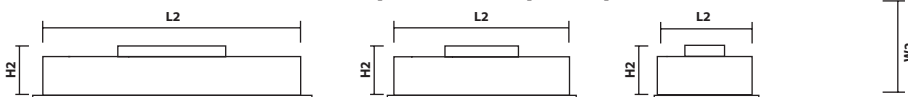

СЕРИЯ

FL-LED Grille-111

30 лет*

LED

МОЩНОСТЬ	30Вт / 60Вт / 90Вт
СВЕТОВОЙ ПОТОК	2400Лм / 4800Лм / 7200Лм
ЦВЕТОВАЯ ТЕМПЕРАТУРА	3000К / 4000К
ПОДКЛЮЧЕНИЕ	220-240В
ЕЕС	A+
УГОЛ ИЗЛУЧЕНИЯ	35°
ИНДЕКС ЦВЕТОПЕРЕДАЧИ	RA≥80
МАТЕРИАЛ КОРПУСА	АЛЮМИНИЕВЫЙ СПЛАВ
ЦВЕТ КОРПУСА	ЧЕРНЫЙ / ЧЕРНО-БЕЛЫЙ
СТАНДАРТ ЗАЩИТЫ	IP20
СРЕДНИЙ СРОК СЛУЖБЫ	30 лет (ПРИ РАБОТЕ ОКОЛО 3-Х ч/день)
ТЕМПЕРАТУРНЫЙ ДИАПАЗОН ЭКСПЛУАТАЦИИ	ОТ +1°С ДО +30°С

FL-LED Grille-111 White

FL-LED Grille-111 Black

Регулировка положения светильника

внешние размеры

встраиваемые размеры

МОДЕЛЬ	МОЩНОСТЬ (Вт)	СВЕТОВОЙ ПОТОК (Лм)	L ДЛИНА (мм)	W ШИРИНА (мм)	H ВЫСОТА (мм)	L2 ДЛИНА (мм)	W2 ШИРИНА (мм)	H2 ВЫСОТА (мм)	ЦВЕТОВАЯ ТЕМПЕРАТУРА (К)	НАПРЯЖЕНИЕ (В)	ШТРИХКОД	ВЕС (г)	КОЛ-ВО В УПАКОВКЕ
FL-LED Grille-111-1 30W 3000K White	30	2400	183	183	140	170	170	137	3000	220-240	4657352606686	965	20
FL-LED Grille-111-1 30W 3000K Black	30	2400	183	183	140	170	170	137	4000	220-240	4657352613158	965	20
FL-LED Grille-111-1 30W 4000K White	30	2400	183	183	140	170	170	137	3000	220-240	4657352606693	965	20
FL-LED Grille-111-1 30W 4000K Black	30	2400	183	183	140	170	170	137	4000	220-240	4657352613165	965	20
FL-LED Grille-111-2 60W 3000K White	60	4800	366	183	140	335	170	137	3000	220-240	4657352606709	1690	10
FL-LED Grille-111-2 60W 3000K Black	60	4800	366	183	140	335	170	137	4000	220-240	4657352613172	1690	10
FL-LED Grille-111-2 60W 4000K White	60	4800	366	183	140	335	170	137	3000	220-240	4657352606716	1690	10
FL-LED Grille-111-2 60W 4000K Black	60	4800	366	183	140	335	170	137	4000	220-240	4657352613189	1690	10
FL-LED Grille-111-3 90W 3000K White	90	7200	500	183	140	485	170	137	3000	220-240	4657352606723	2380	8
FL-LED Grille-111-3 90W 3000K Black	90	7200	500	183	140	485	170	137	4000	220-240	4657352613196	2380	8
FL-LED Grille-111-3 90W 4000K White	90	7200	500	183	140	485	170	137	3000	220-240	4657352606730	2380	8
FL-LED Grille-111-3 90W 4000K Black	90	7200	500	183	140	485	170	137	4000	220-240	4657352613202	2380	8