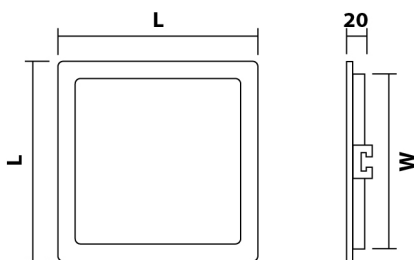

МОДЕЛЬ	МОЩНОСТЬ (Вт)	СВЕТОВОЙ ПОТОК (Лм)	L ДЛИНА (мм)	W УСТАНОВОЧНАЯ ДЛИНА (мм)	УГОЛ ИЗЛУЧЕНИЯ	ЦВЕТОВАЯ ТЕМПЕРАТУРА(К)	НАПРЯЖЕНИЕ (В)	ШТРИХКОД	ВЕС (г)	КОЛ-ВО В УПАКОВКЕ
FL-LED PANEL-Q06 3000K	6	540	120	108	160°	3000	220-240	4657352606549	160	40
FL-LED PANEL-Q06 4000K	6	540	120	108	160°	4000	220-240	4657352606556	160	40
FL-LED PANEL-Q12 3000K	12	1080	170	155	160°	3000	220-240	4657352606563	320	30
FL-LED PANEL-Q12 4000K	12	1080	170	155	160°	4000	220-240	4657352606570	320	30
FL-LED PANEL-Q15 3000K	15	1350	190	170	160°	3000	220-240	4657352612298	380	20
FL-LED PANEL-Q15 4000K	15	1350	190	170	160°	4000	220-240	4657352612304	380	20
FL-LED PANEL-Q18 3000K	18	1620	217	205	160°	3000	220-240	4657352606587	450	20
FL-LED PANEL-Q18 4000K	18	1620	217	205	160°	4000	220-240	4657352606594	450	20
FL-LED PANEL-Q24 3000K	24	2160	297	282	160°	3000	220-240	4657352606600	950	20
FL-LED PANEL-Q24 4000K	24	2160	297	282	160°	4000	220-240	4657352606617	950	20