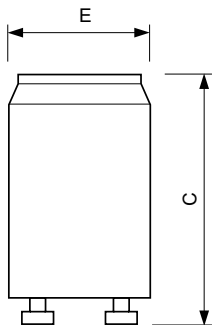

Стартеры Ecoclick

S10 4-65W SIN 220-240V WH EUR/12X25CT

Электронные стартеры превосходного качества для люминесцентных ламп, работающих с электромагнитными балластами.

Данные о продукции

Общая информация	
Описание системы	Single
Эксплуатационные и электрические характеристики	
Power (Rated) (Nom)	4-65 W
Импульсное напряжение (мин.)	900 V
Напряжение без повторного замыкания (мин.)	140 V
Напряжение (ном.)	220-240 V
Характеристики системы	
Конденсатор	Yes
Механические компоненты и корпус	
Цвет корпуса	White

Информация о цоколе	2P
Данные об изделии	
Полный код продукта	871150069769133
Название продукта для заказа	S10 4-65W SIN 220-240V WH EUR/ 12X25CT
EAN/UPC — продукт	8711500697691
Код заказа	928392220230
Нумератор — количество на упаковку	1
Нумератор — упаковок на внешний короб	300
Материал № (12NC)	928392220230
Вес нетто (шт.)	7,000 g

Стартеры Ecoslick

Чертеж размеров

S10 4-65W SIN 220-240V WH EUR

Product	C (max)	E (max)
S10 4-65W SIN 220-240V WH EUR/12X25CT	40,3 mm	21,5 mm