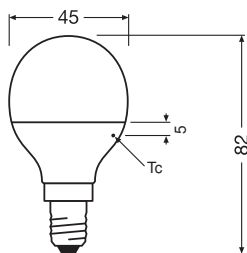

Фотометрические данные

Световой поток	470 lm
Номинальный полезный световой поток 90°	470 lm
Световая отдача	94 lm/W
Спад свет.потока в течение срока	0.70
Цветность света (обозначение)	Холодный дневной свет
Цветовая температура	6500 K
Индекс цветопередачи Ra	≥ 80
Цветность	865
Стандартное отклонение эллипса соотв.	≤ 6 sdcм

Параметры света

Угол излучения	180 °
Время разогрева (60 %)	< 0.50 s
Время зажигания	< 0.5 s

РАЗМЕРЫ И ВЕС

Общая длина	80.00 mm
Диаметр	45,00 mm
Максимальный диаметр	45 mm
Вес продукта	15,00 g

УСЛОВИЯ ПРИМЕНЕНИЯ

Данные по регулированию энергетической маркировки в соответствии с ЕС 2019/2015

Источник света цокольного типа (или другой электрический интерфейс)	E14
Длина	80,00 mm
Высота (вкл. цилиндрические светильники)	45.00 mm
Ширина (вкл. круглые светильники)	45.00 mm