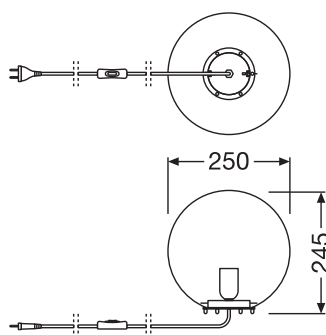

ТЕХНИЧЕСКИЕ ДАННЫЕ

ЭЛЕКТРИЧЕСКИЕ ХАРАКТЕРИСТИКИ

Номинальное напряжение	220...240 V
Частота сети	50...60 Hz
Класс защиты	II
Режим эксплуатации	Mains voltage

РАЗМЕРЫ И ВЕС

Диаметр	250,00 mm
Высота	245,00 mm
Вес продукта	800,00 g
Длина кабеля	1550 mm