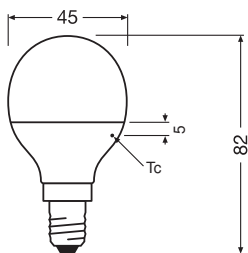

Фотометрические данные

Световой поток	600 lm
Номинальный полезный световой поток 90°	600 lm
Световая отдача	85 lm/W
Спад свет.потока в течение срока	0.70
Цветность света (обозначение)	Холодный белый
Цветовая температура	4000 K
Индекс цветопередачи Ra	≥ 80
Цветность	840
Стандартное отклонение эллипса соотв.	≤ 6 sdcм

Параметры света

Угол излучения	180 °
Время разогрева (60 %)	< 0.50 s
Время зажигания	< 0.5 s

РАЗМЕРЫ И ВЕС

Общая длина	80.00 mm
Диаметр	45,00 mm
Вес продукта	15,00 g

УСЛОВИЯ ПРИМЕНЕНИЯ

Диапазон температуры окружающей среды	-20...+40 °C
---------------------------------------	--------------

Данные по регулированию энергетической маркировки в соответствии с ЕС 2019/2015

Источник света цокольного типа (или другой электрический интерфейс)	E14
Длина	80,00 mm
Высота (вкл. цилиндрические светильники)	45.00 mm
Ширина (вкл. круглые светильники)	45.00 mm