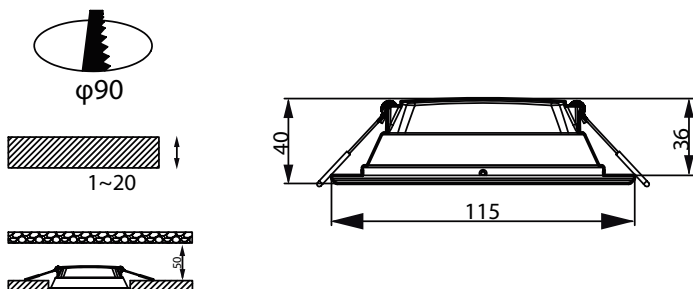

Essential SmartBright LED Downlight

Общая длина	115 mm
Общая ширина	115 mm
Общая высота	40 mm
Общий диаметр	115 mm
Цвет	White
Размеры (высота x ширина x глубина)	40 x 115 x 115 mm

Соответствие требованиям и область применения

Код защиты от проникновения	IP20/40 [Защита пальцев, светоизлучающая поверхность]
Код степени защиты от механических воздействий	IK03 [0.3 J]

Первоначальная производительность (соответствие МЭК)

Начальная светоотдача (система со светоотдачей)	600 lm
Допустимое отклонение светового потока	+/-10%
Начальная эффективность освещения светодиода	100,00 lm/W
Нач. корр. цветовая температура	4000 K
Нач. индекс цветопередачи	80
Начальная цветность	(IEC4000K, 0.38, 0.38) < 5SDCM
Начальная входная мощность	6 W
Допустимое значение потребляемой мощности	+/-10%

Производительность со временем (соответствие МЭК)

Коэффициент отказа драйвера при 5000 ч	0,012 %
Медианный полезный срок службы L70B50	30000 h

Условия эксплуатации

Диапазон температуры окружающей среды	-20 to +40 °C
Подходит для случайного переключения	No

Данные об изделии

Полный код продукта	871951435167700
Название продукта для заказа	DN027B G3 LED6/NW 6W 220-240V D90 RU
EAN/UPC — продукт	8719514351677
Код заказа	929002671602
Нумератор — количество на упаковку	1
Нумератор — упаковок на внешний короб	24
Материал (SAP)	929002671602
Вес нетто (шт.)	0,100 kg

Чертеж размеров

DN027B G3 LED6/NW 6W 220-240V D90 RU