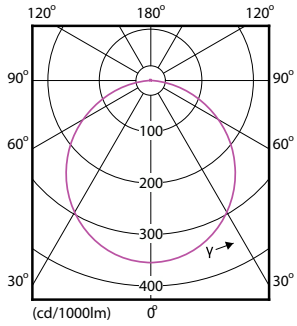

Essential SmartBright LED Downlight

Фотометрические данные

Downlight DN027B G3 LED6 NW 6W D90 RD

Downlight DN027B G3 LED6 NW 6W D90 RD