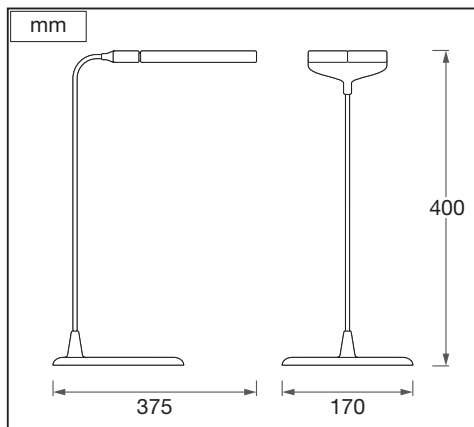

---

**PANAN™ DISC DOUBLE**

---

MOBILE TABLE LUMINAIRE

	<b>EAN</b>	<b>W</b>	<b>lm</b>	<b>K</b>	<b>°C</b>	<b>V<sub>DC</sub></b>	<b>mA</b>
<b>PANAN™ Disc Double WT</b>	4058075301733	5	220	3000	0...+40	5	1000