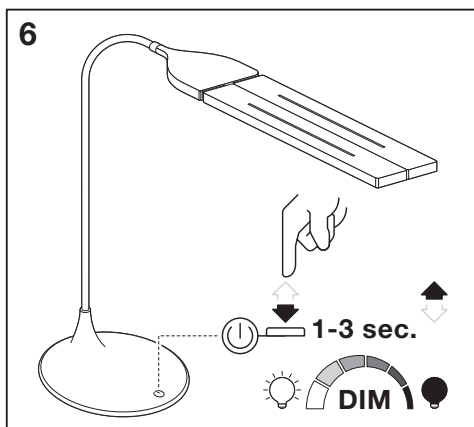

---

**PANAN™ DISC DOUBLE**

---

MOBILE TABLE LUMINAIRE

	<b>EAN</b>	<b>W</b>	<b>lm</b>	<b>K</b>	<b>°C</b>	<b>V<sub>DC</sub></b>	<b>mA</b>
<b>PANAN™ Disc Double WT</b>	4058075301733	5	220	3000	0...+40	5	1000