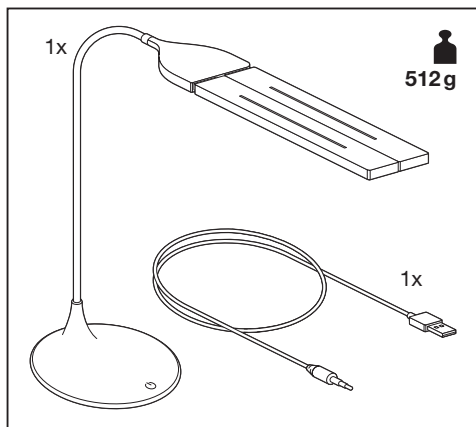

---

**PANAN™ DISC DOUBLE**

---

MOBILE TABLE LUMINAIRE

	<b>EAN</b>	<b>W</b>	<b>lm</b>	<b>K</b>	<b>°C</b>	<b>V<sub>DC</sub></b>	<b>mA</b>
<b>PANAN™ Disc Double WT</b>	4058075301733	5	220	3000	0...+40	5	1000