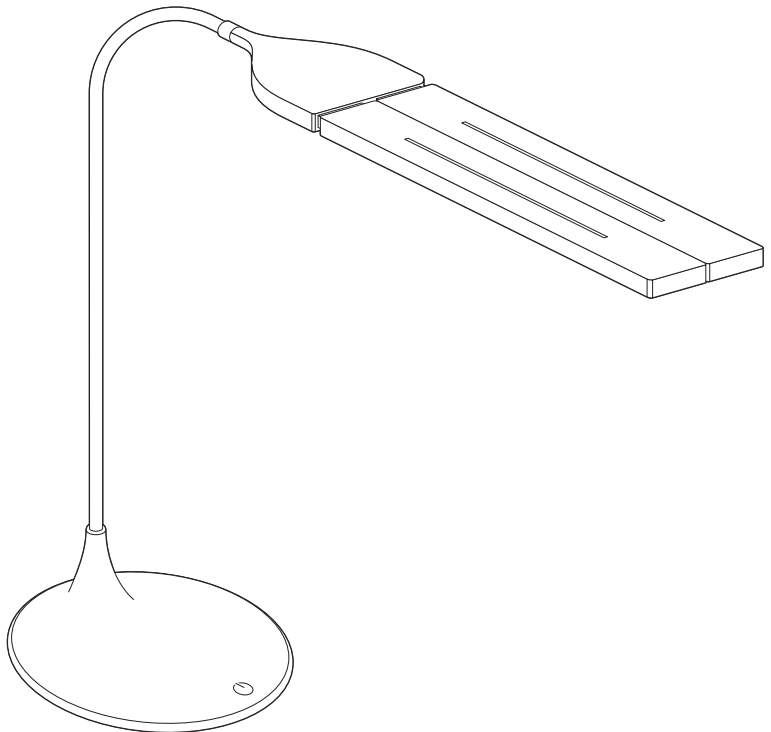

---

**PANAN™ DISC DOUBLE**

---

MOBILE TABLE LUMINAIRE

	<b>EAN</b>	<b>W</b>	<b>lm</b>	<b>K</b>	<b>°C</b>	<b>V<sub>DC</sub></b>	<b>mA</b>
<b>PANAN™ Disc Double WT</b>	4058075301733	5	220	3000	0...+40	5	1000