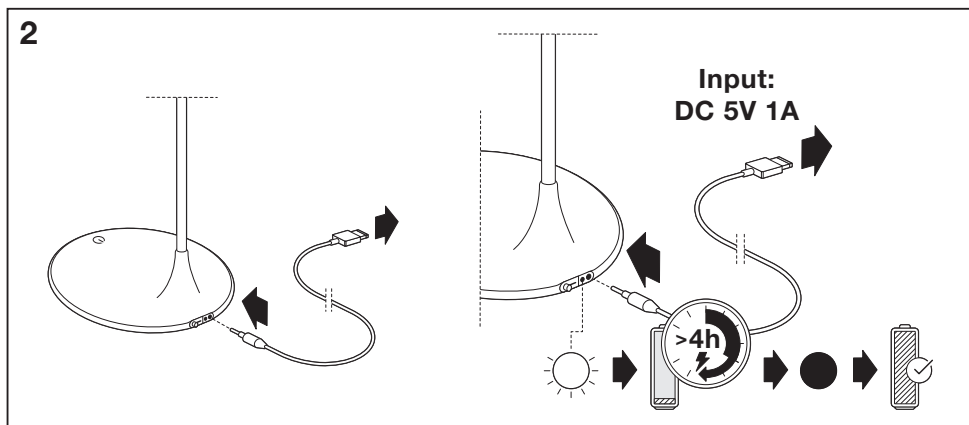

---

**PANAN™ DISC DOUBLE**

---

MOBILE TABLE LUMINAIRE

	<b>EAN</b>	<b>W</b>	<b>lm</b>	<b>K</b>	<b>°C</b>	<b>V<sub>DC</sub></b>	<b>mA</b>
<b>PANAN™ Disc Double WT</b>	4058075301733	5	220	3000	0...+40	5	1000