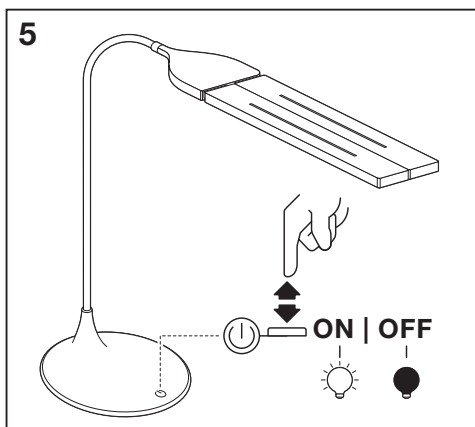

---

**PANAN™ DISC DOUBLE**

---

MOBILE TABLE LUMINAIRE

	<b>EAN</b>	<b>W</b>	<b>lm</b>	<b>K</b>	<b>°C</b>	<b>V<sub>DC</sub></b>	<b>mA</b>
<b>PANAN™ Disc Double WT</b>	4058075301733	5	220	3000	0...+40	5	1000