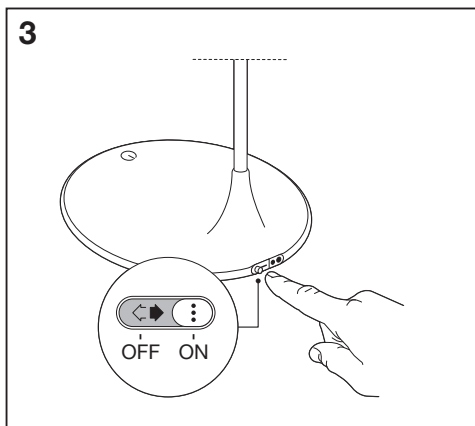

---

**PANAN™ DISC DOUBLE**

---

MOBILE TABLE LUMINAIRE

	<b>EAN</b>	<b>W</b>	<b>lm</b>	<b>K</b>	<b>°C</b>	<b>V<sub>DC</sub></b>	<b>mA</b>
<b>PANAN™ Disc Double WT</b>	4058075301733	5	220	3000	0...+40	5	1000