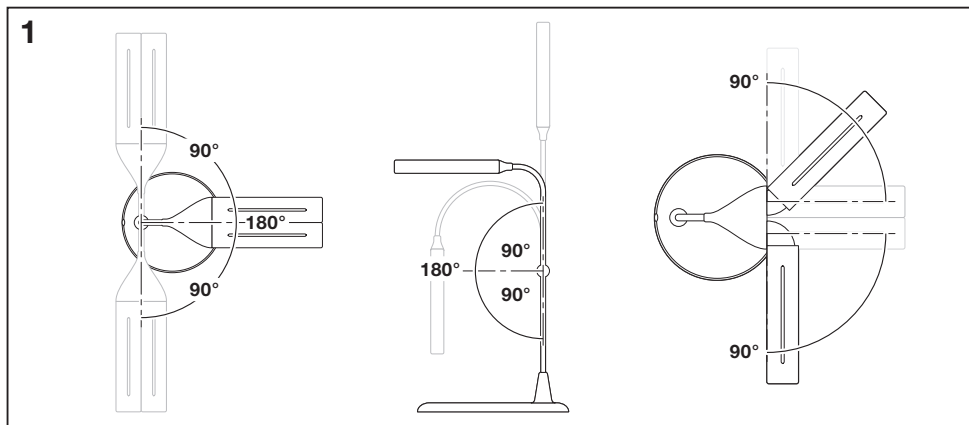

---

**PANAN™ DISC DOUBLE**

---

MOBILE TABLE LUMINAIRE

	<b>EAN</b>	<b>W</b>	<b>lm</b>	<b>K</b>	<b>°C</b>	<b>V<sub>DC</sub></b>	<b>mA</b>
<b>PANAN™ Disc Double WT</b>	4058075301733	5	220	3000	0...+40	5	1000