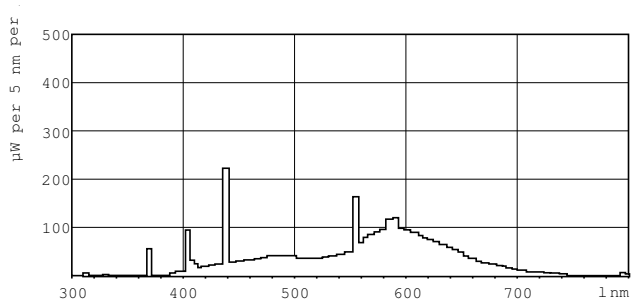

### Фотометрические данные

Цвет излучения /33-640

Цвет излучения /33-640