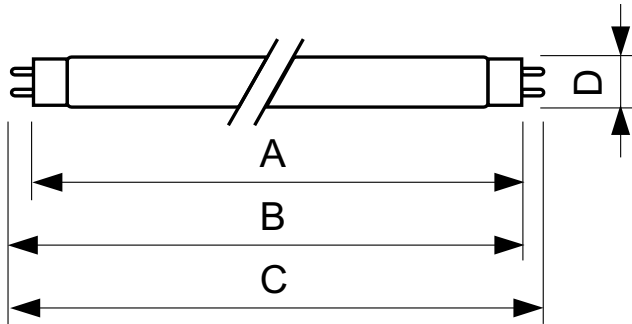

### Чертеж размеров

TL-D 36W/33-640

Product	D (max)	A (max)	B (max)	B (min)	C (max)
TL-D 36W/33-640	28 mm	1199,4 mm	1206,5 mm	1204,1 mm	1213,6 mm
1SL/25					