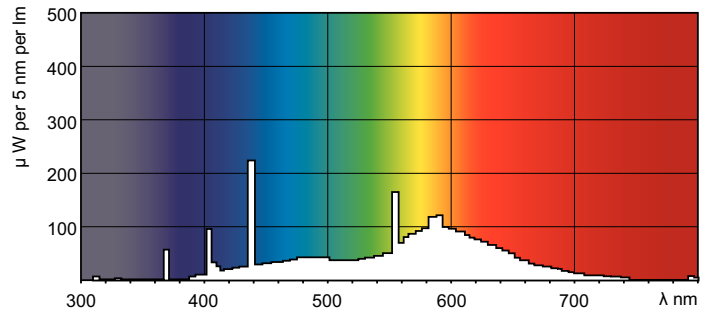

### Фотометрические данные

Цвет излучения /33-640

Цвет излучения /33-640