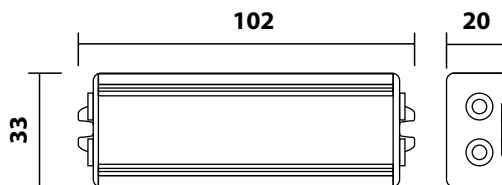

### FL-LED PANEL-C40Std

30 лет\*

LED

МОЩНОСТЬ	40Вт
СВЕТОВОЙ ПОТОК	3400Лм
ЦВЕТОВАЯ ТЕМПЕРАТУРА	2700К / 4200К / 6400К
ПОДКЛЮЧЕНИЕ	220-240В (ДРАЙВЕР ИДЁТ В КОМПЛЕКТЕ)
ЕЕС	A+
УГОЛ ИЗЛУЧЕНИЯ	160°
ИНДЕКС ЦВЕТОПЕРЕДАЧИ	RA≥80
МАТЕРИАЛ РАССЕИВАТЕЛЯ	ПЛАСТИК
МАТЕРИАЛ КОРПУСА	АЛЮМИНИЕВЫЙ СПЛАВ
СТАНДАРТ ЗАЩИТЫ	IP20
СРЕДНИЙ СРОК СЛУЖБЫ	30 ЛЕТ (ПРИ РАБОТЕ ОКОЛО 3-Х Ч/ДЕНЬ)
ТЕМПЕРАТУРНЫЙ ДИАПАЗОН ЭКСПЛУАТАЦИИ	ОТ +1°С ДО +30°С (ВНУТРИ ПОМЕЩЕНИЙ)

FL-LED PANEL-C40Std

FL-Driver PANEL-C40Std

МОДЕЛЬ	МОЩНОСТЬ (Вт)	СВЕТОВОЙ ПОТОК (Лм)	L ДЛИНА (мм)	H ВЫСОТА (мм)	УГОЛ ИЗЛУЧЕНИЯ	ЦВЕТОВАЯ ТЕМПЕРАТУРА(К)	НАПРЯЖЕНИЕ	ШТРИХКОД	ВЕС (г)	КОЛ-ВО В УПАКОВКЕ
FL-LED-PANEL-C40Std White 2700K	40	3400	595	595	160°	2700	220	4657352608260	1800	12
FL-LED-PANEL-C40Std White 4200K	40	3400	595	595	160°	4200	220	4657352608277	1800	12
FL-LED-PANEL-C40Std White 6400K	40	3400	595	595	160°	6400	220	4657352608284	1800	12