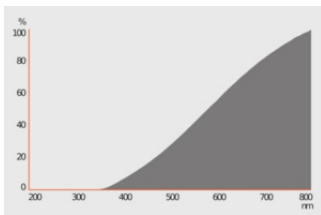

Фотометрические данные

Световой поток	580 lm
Световая отдача	16 lm/W
Цветность света (обозначение)	Теплый белый
Цветовая температура	2900 K
Индекс цветопередачи Ra	100
Цветность	1029
Защита от УФ-излучения	Да

Параметры света

Время загорания	0.0 s
-----------------	-------

РАЗМЕРЫ И ВЕС

Общая длина	44.00 mm
Длина центра нити накала	30,0 mm
Диаметр	12 mm
Вес продукта	2,1 g

Ресурс

Ресурс	2000 h
Количество циклов переключения	50000